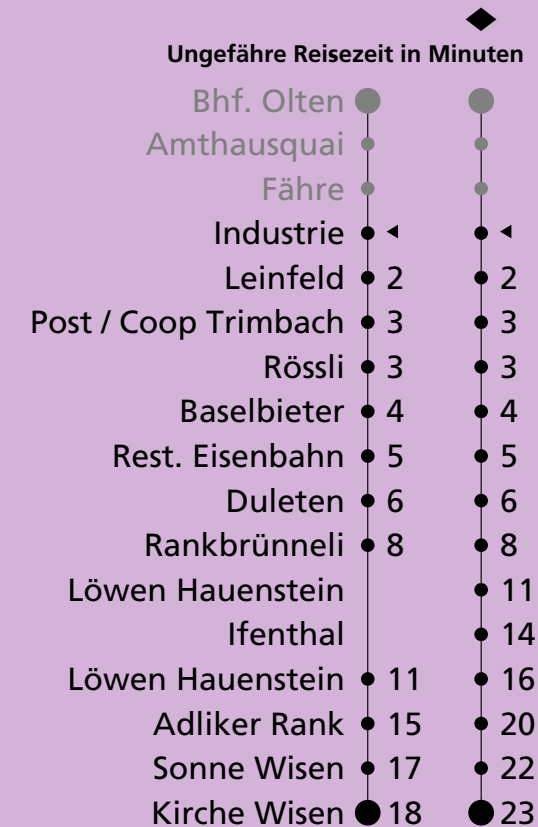

506

Industrie Trimbach ab Richtung Kirche Wisen

🕒	Montag - Freitag	🕒	Samstag	🕒	Sonntag
04		04		04	
05		05		05	
06	38	06		06	
07	40	07	10♦	07	10♦
08	40	08		08	
09	40	09	10♦	09	10♦
10	40	10	10♦	10	10♦
11	52	11	10♦	11	10♦
12		12	10♦	12	10♦
13	40	13	40♦	13	40♦
14		14		14	
15	40	15	10♦	15	10♦
16	40	16	10	16	10
17	40	17	40♦	17	40♦
18	52	18		18	
19		19	10	19	10
20		20		20	
21		21		21	
22		22		22	
23	48	23	48	23	48
00		00		00	
01		01		01	
02		02		02	
03		03		03	

Der Samstagfahrplan gilt auch: 24. und 31. Dezember sowie 1. Mai falls diese auf einen Werktag fallen.

Als Sonntage gelten auch: 25. und 26. Dezember 1. und 2. Januar Karfreitag, Ostermontag, Auffahrt, Fronleichnam, Pfingstmontag, 1. August, 15. August, 1. November