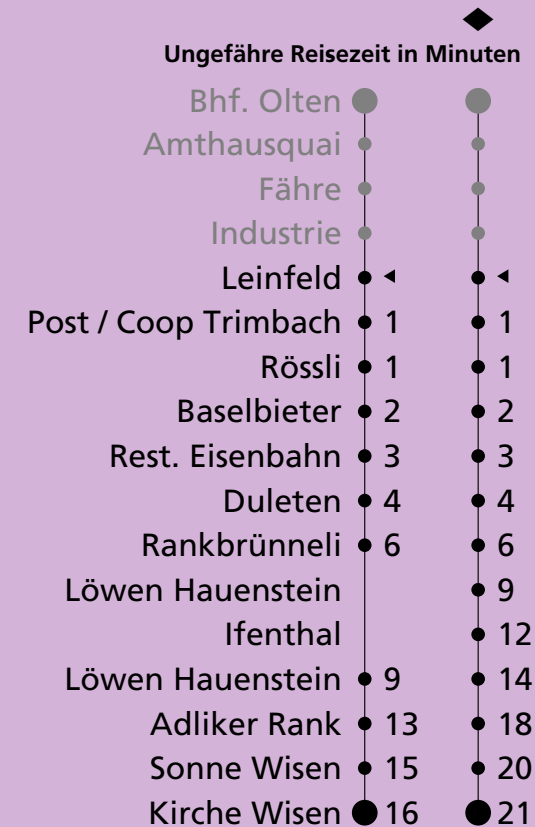

# 506

Leinfeld ab

## Richtung Kirche Wisen

🕒	Montag - Freitag	🕒	Samstag	🕒	Sonntag
04		04		04	
05		05		05	
06	40	06		06	
07	42	07	12♦	07	12♦
08	42	08		08	
09	42	09	12♦	09	12♦
10	42	10	12♦	10	12♦
11	54	11	12♦	11	12♦
12		12	12♦	12	12♦
13	42	13	42♦	13	42♦
14		14		14	
15	42	15	12♦	15	12♦
16	42	16	12	16	12
17	42	17	42♦	17	42♦
18	54	18		18	
19		19	12	19	12
20		20		20	
21		21		21	
22		22		22	
23	50	23	50	23	50
00		00		00	
01		01		01	
02		02		02	
03		03		03	

Der Samstagfahrplan gilt auch: 24. und 31. Dezember sowie 1. Mai falls diese auf einen Werktag fallen.

Als Sonntage gelten auch: 25. und 26. Dezember 1. und 2. Januar Karfreitag, Ostermontag, Auffahrt, Fronleichnam, Pfingstmontag, 1. August, 15. August, 1. November