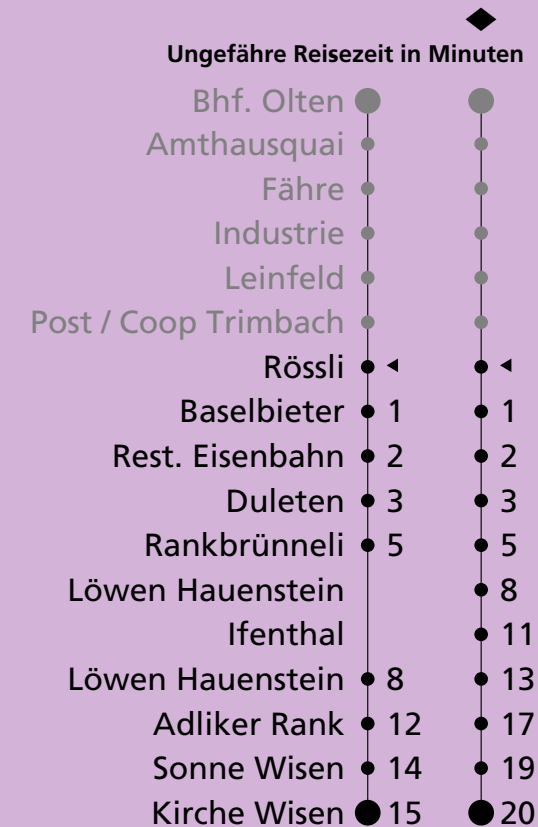

# 506

Rössli ab

## Richtung Kirche Wisen

🕒	Montag - Freitag	🕒	Samstag	🕒	Sonntag
04		04		04	
05		05		05	
06	41	06		06	
07	43	07	13♦	07	13♦
08	43	08		08	
09	43	09	13♦	09	13♦
10	43	10	13♦	10	13♦
11	55	11	13♦	11	13♦
12		12	13♦	12	13♦
13	43	13	43♦	13	43♦
14		14		14	
15	43	15	13♦	15	13♦
16	43	16	13	16	13
17	43	17	43♦	17	43♦
18	55	18		18	
19		19	13	19	13
20		20		20	
21		21		21	
22		22		22	
23	51	23	51	23	51
00		00		00	
01		01		01	
02		02		02	
03		03		03	

Der Samstagfahrplan gilt auch: 24. und 31. Dezember sowie 1. Mai falls diese auf einen Werktag fallen.

Als Sonntage gelten auch: 25. und 26. Dezember 1. und 2. Januar Karfreitag, Ostermontag, Auffahrt, Fronleichnam, Pfingstmontag, 1. August, 15. August, 1. November