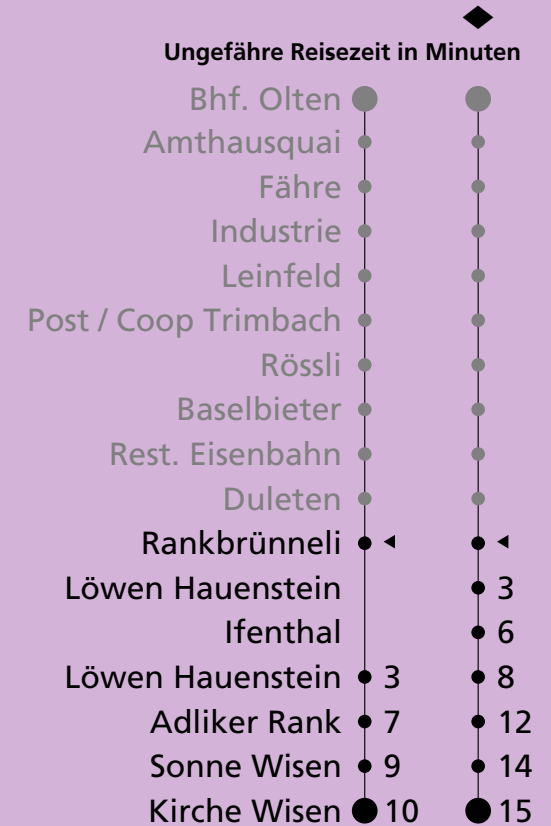

506

Rankbrünneli ab Richtung Kirche Wisen

🕒	Montag - Freitag	🕒	Samstag	🕒	Sonntag
04		04		04	
05		05		05	
06	46	06		06	
07	48	07	18 [◆]	07	18 [◆]
08	48	08		08	
09	48	09	18 [◆]	09	18 [◆]
10	48	10	18 [◆]	10	18 [◆]
11		11	18 [◆]	11	18 [◆]
12	00	12	18 [◆]	12	18 [◆]
13	48	13	48 [◆]	13	48 [◆]
14		14		14	
15	48	15	18 [◆]	15	18 [◆]
16	48	16	18	16	18
17	48	17	48 [◆]	17	48 [◆]
18		18		18	
19	00	19	18	19	18
20		20		20	
21		21		21	
22		22		22	
23	56	23	56	23	56
00		00		00	
01		01		01	
02		02		02	
03		03		03	

Der Samstagfahrplan gilt auch: 24. und 31. Dezember sowie 1. Mai falls diese auf einen Werktag fallen.

Als Sonntage gelten auch: 25. und 26. Dezember 1. und 2. Januar Karfreitag, Ostermontag, Auffahrt, Fronleichnam, Pfingstmontag, 1. August, 15. August, 1. November