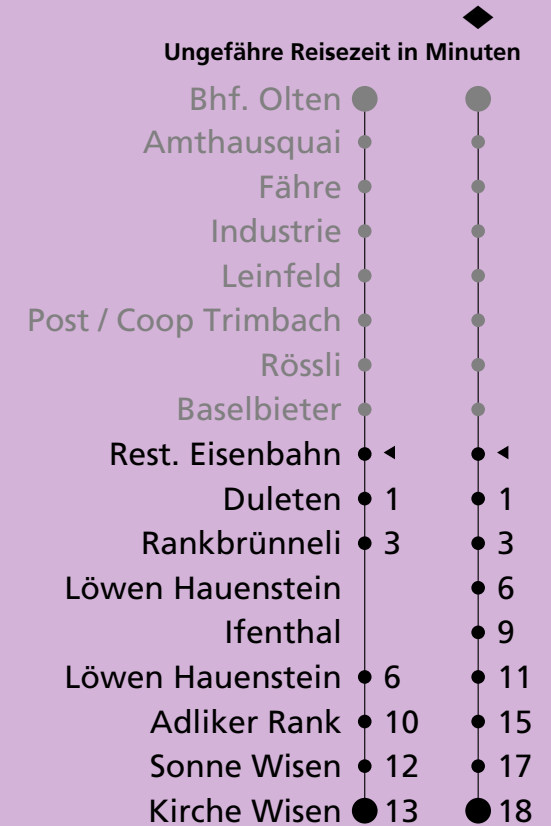

# 506

Rest. Eisenbahn ab

## Richtung Kirche Wisen

🕒	Montag - Freitag	🕒	Samstag	🕒	Sonntag
04		04		04	
05		05		05	
06	43	06		06	
07	45	07	15♦	07	15♦
08	45	08		08	
09	45	09	15♦	09	15♦
10	45	10	15♦	10	15♦
11	57	11	15♦	11	15♦
12		12	15♦	12	15♦
13	45	13	45♦	13	45♦
14		14		14	
15	45	15	15♦	15	15♦
16	45	16	15	16	15
17	45	17	45♦	17	45♦
18	57	18		18	
19		19	15	19	15
20		20		20	
21		21		21	
22		22		22	
23	53	23	53	23	53
00		00		00	
01		01		01	
02		02		02	
03		03		03	

Der Samstagfahrplan gilt auch: 24. und 31. Dezember sowie 1. Mai falls diese auf einen Werktag fallen.

Als Sonntage gelten auch: 25. und 26. Dezember 1. und 2. Januar Karfreitag, Ostermontag, Auffahrt, Fronleichnam, Pfingstmontag, 1. August, 15. August, 1. November