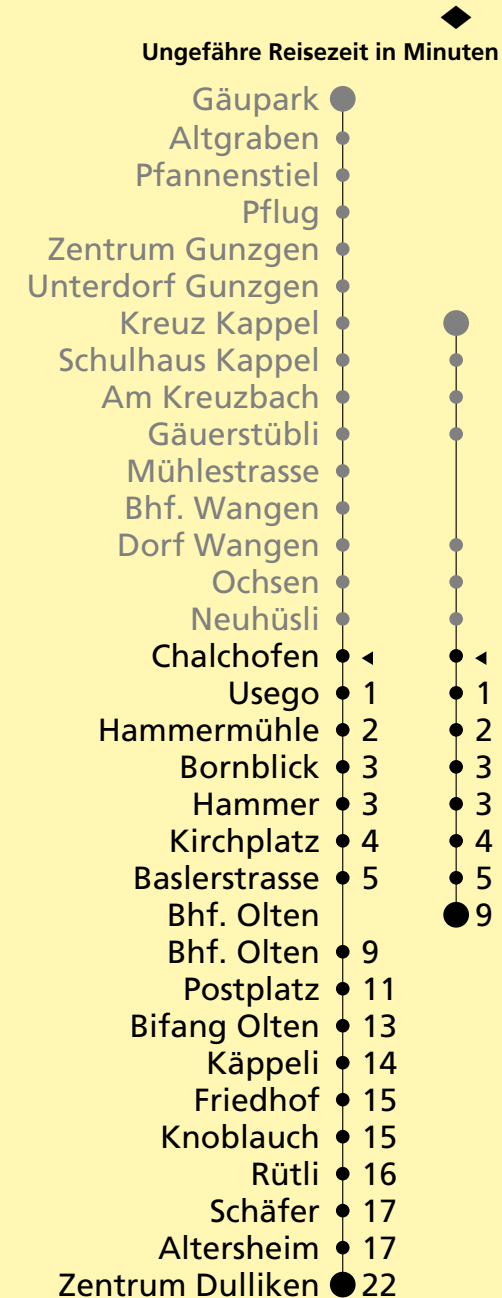

511

Chalchofen ab

Richtung Olten Bhf, Dulliken

🕒	Montag - Freitag	🕒	Samstag	🕒	Sonntag
04		04		04	
05	43 [♦]	05	16	05	
06	26 43 [♦]	06	26	06	
07	26 43 [♦]	07	26	07	
08	26	08	26	08	
09	26	09	26	09	
10	26	10	26	10	
11	26	11	26	11	
12	26	12	26	12	
13	26	13	26	13	
14	26	14	26	14	
15	26	15	26	15	
16	26 36 [♦]	16	26	16	
17	26 36 [♦]	17	26	17	
18	26 36 [♦]	18	26	18	
19	26	19	26	19	
20		20		20	
21		21		21	
22		22		22	
23		23		23	
00		00		00	
01		01		01	
02		02		02	
03		03		03	

Der Samstagfahrplan gilt auch: 24. und 31. Dezember sowie 1. Mai falls diese auf einen Werktag fallen.

Als Sonntage gelten auch: 25. und 26. Dezember 1. und 2. Januar Karfreitag, Ostermontag, Auffahrt, Fronleichnam, Pfingstmontag, 1. August, 15. August, 1. November