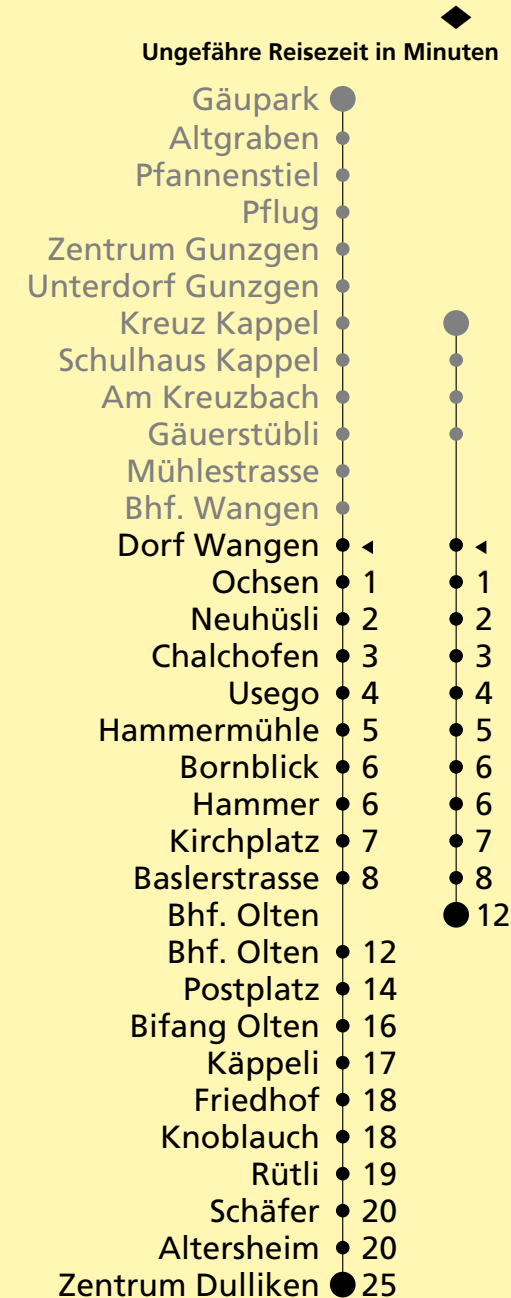

# 511

## Dorf Wangen ab Richtung Olten Bhf, Dulliken

🕒	Montag - Freitag	🕒	Samstag	🕒	Sonntag
04		04		04	
05	40 <sup>♦</sup>	05	16	05	
06	23 40 <sup>♦</sup>	06	23	06	
07	23 40 <sup>♦</sup>	07	23	07	
08	23	08	23	08	
09	23	09	23	09	
10	23	10	23	10	
11	23	11	23	11	
12	23	12	23	12	
13	23	13	23	13	
14	23	14	23	14	
15	23	15	23	15	
16	23 33 <sup>♦</sup>	16	23	16	
17	23 33 <sup>♦</sup>	17	23	17	
18	23 33 <sup>♦</sup>	18	23	18	
19	23	19	23	19	
20		20		20	
21		21		21	
22		22		22	
23		23		23	
00		00		00	
01		01		01	
02		02		02	
03		03		03	

Der Samstagfahrplan gilt auch: 24. und 31. Dezember sowie 1. Mai  
falls diese auf einen Werktag fallen.

Als Sonntage gelten auch: 25. und 26. Dezember 1. und 2. Januar  
Karfreitag, Ostermontag, Auffahrt, Fronleichnam,  
Pfingstmontag, 1. August, 15. August, 1. November