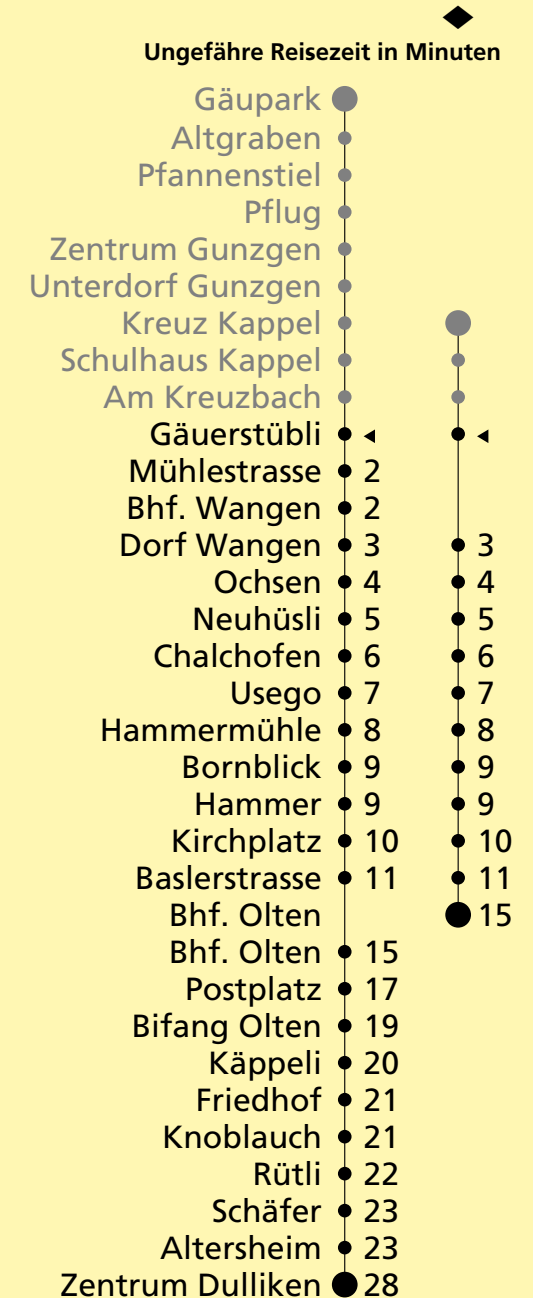

511

Gäuerstübli ab Richtung Olten Bhf, Dulliken

🕒	Montag - Freitag	🕒	Samstag	🕒	Sonntag
04		04		04	
05	37 [♦]	05		05	
06	20 37 [♦]	06		06	
07	20 37 [♦]	07	20	07	
08	20	08	20	08	
09	20	09	20	09	
10	20	10	20	10	
11	20	11	20	11	
12	20	12	20	12	
13	20	13	20	13	
14	20	14	20	14	
15	20	15	20	15	
16	20 30 [♦]	16	20	16	
17	20 30 [♦]	17	20	17	
18	20 30 [♦]	18	20	18	
19	20	19	20	19	
20	20 ^U	20		20	
21		21		21	
22		22		22	
23		23		23	
00		00		00	
01		01		01	
02		02		02	
03		03		03	

U Für Weiterfahrt ab Wangen Mühlestr., umsteigen auf Linie 505

Der Samstagfahrplan gilt auch: 24. und 31. Dezember sowie 1. Mai falls diese auf einen Werktag fallen.

Als Sonntage gelten auch: 25. und 26. Dezember 1. und 2. Januar Karfreitag, Ostermontag, Auffahrt, Fronleichnam, Pfingstmontag, 1. August, 15. August, 1. November