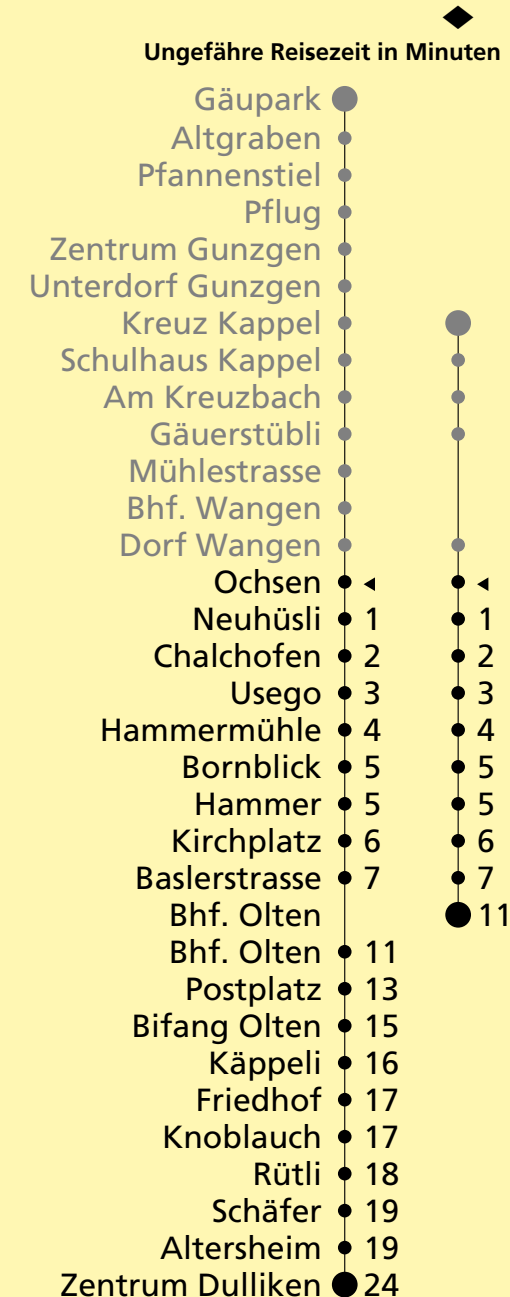

## Ochsen Wangen b/Olten ab

Der Samstagfahrplan gilt auch: 24. und 31. Dezember sowie 1. Mai falls diese auf einen Werktag fallen.

Als Sonntage gelten auch: 25. und 26. Dezember 1. und 2. Januar Karfreitag, Ostermontag, Auffahrt, Fronleichnam, Pfingstmontag, 1. August, 15. August, 1. November