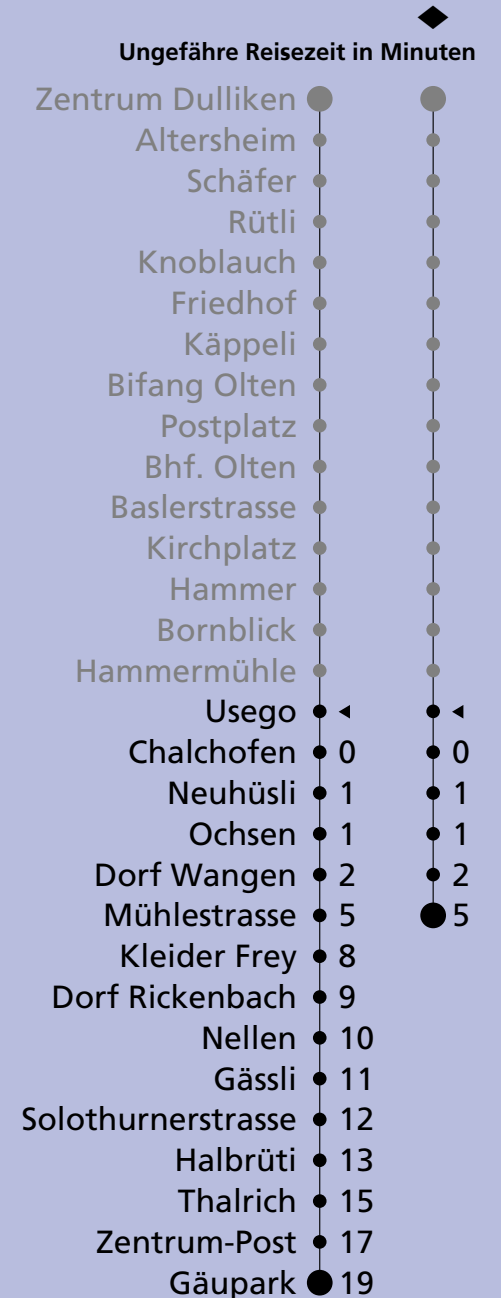

512

Usego ab

Richtung Hägendorf, Gäupark

🕒	Montag - Freitag	🕒	Samstag	🕒	Sonntag
04		04		04	
05	43	05		05	
06	43	06	43	06	
07	43	07	43	07	
08	43	08	43	08	
09	43	09	43	09	
10	43	10	43	10	
11	43	11	43	11	
12	43	12	43	12	
13	43	13	43	13	
14	43	14	43	14	
15	43	15	43	15	
16	43	16	43	16	
17	43	17	43	17	
18	43	18	43	18	
19	43	19	43♦	19	
20		20		20	
21		21		21	
22		22		22	
23		23		23	
00		00		00	
01		01		01	
02		02		02	
03		03		03	

Der Samstagfahrplan gilt auch: 24. und 31. Dezember sowie 1. Mai falls diese auf einen Werktag fallen.

Als Sonntage gelten auch: 25. und 26. Dezember 1. und 2. Januar Karfreitag, Ostermontag, Auffahrt, Fronleichnam, Pfingstmontag, 1. August, 15. August, 1. November