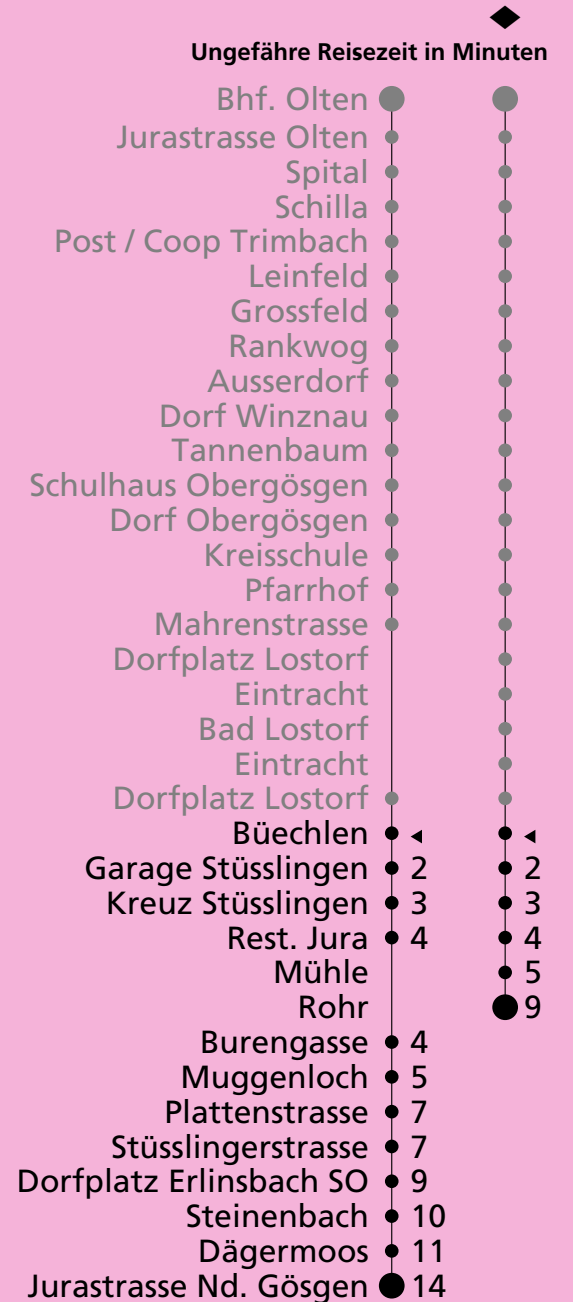

571

Büechlen ab

Richtung Erlinsbach, Nd. Gösgen

🕒	Montag - Freitag	🕒	Samstag	🕒	Sonntag
04		04		04	
05	55	05	55	05	55
06	25 55	06	25 55	06	25 55
07	25 55	07	25 55	07	31♦55
08	25 55	08	25 55	08	25 55
09	25 55	09	25 55	09	31♦55
10	25 55	10	25 55	10	25 55
11	25 55	11	25 55	11	31♦55
12	25 55	12	25 55	12	25 55
13	25 55	13	25 55	13	31♦55
14	25 55	14	25 55	14	25 55
15	25 55	15	25 55	15	31♦55
16	25 55	16	25 55	16	25 55
17	25 55	17	25 55	17	31♦55
18	25 55	18	25 55	18	25 55
19	25 55 ^S	19	25 55 ^S	19	25 55 ^S
20	25	20	25	20	25
21	25	21	25	21	25
22	25	22	25	22	25
23	25	23	25	23	25
00	33 ^R	00	33 ^R	00	33 ^R
01		01		01	
02		02		02	
03		03		03	

R fährt bis Stüsslingen,
auf Verlangen nach Rohr

S fährt bis Stüsslingen

Der Samstagfahrplan gilt auch: 24. und 31. Dezember sowie 1. Mai
falls diese auf einen Werktag fallen.

Als Sonntage gelten auch: 25. und 26. Dezember 1. und 2. Januar
Karfreitag, Ostermontag, Auffahrt, Fronleichnam,
Pfingstmontag, 1. August, 15. August, 1. November