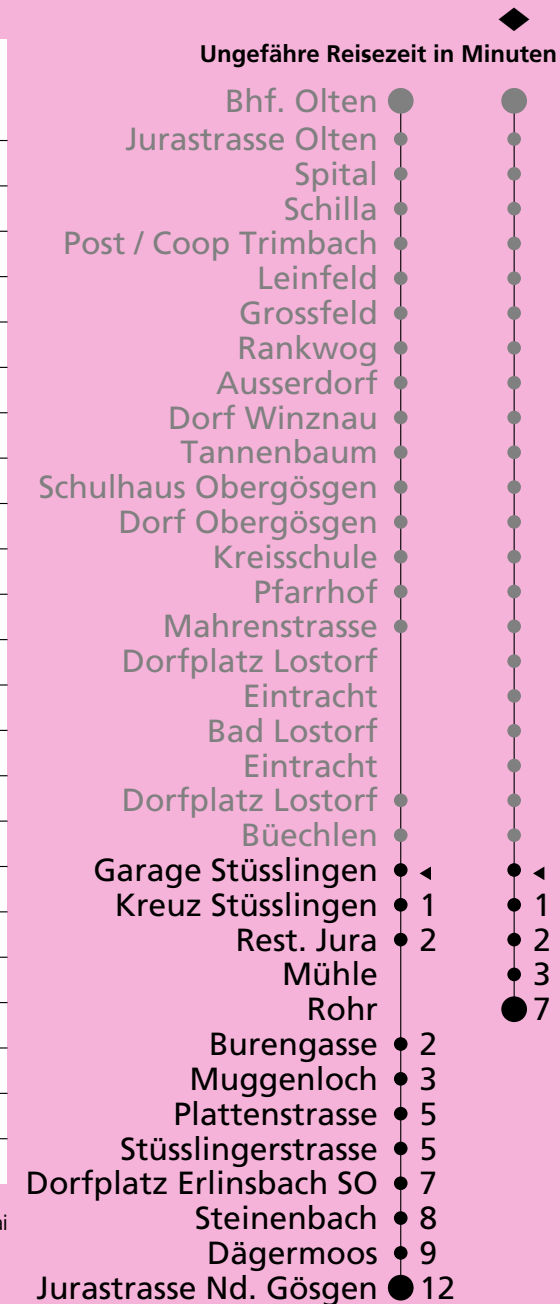

571

Garage Stüsslingen ab Richtung Erlinsbach, Nd. Gösgen

🕒	Montag - Freitag	🕒	Samstag	🕒	Sonntag
04		04		04	
05	57	05	57	05	57
06	27 57	06	27 57	06	27 57
07	27 57	07	27 57	07	33♦57
08	27 57	08	27 57	08	27 57
09	27 57	09	27 57	09	33♦57
10	27 57	10	27 57	10	27 57
11	27 57	11	27 57	11	33♦57
12	27 57	12	27 57	12	27 57
13	27 57	13	27 57	13	33♦57
14	27 57	14	27 57	14	27 57
15	27 57	15	27 57	15	33♦57
16	27 57	16	27 57	16	27 57
17	27 57	17	27 57	17	33♦57
18	27 57	18	27 57	18	27 57
19	27 57 ^S	19	27 57 ^S	19	27 57 ^S
20	27	20	27	20	27
21	27	21	27	21	27
22	27	22	27	22	27
23	27	23	27	23	27
00	35 ^R	00	35 ^R	00	35 ^R
01		01		01	
02		02		02	
03		03		03	

R fährt bis Stüsslingen,
auf Verlangen nach Rohr

S fährt bis Stüsslingen

Der Samstagfahrplan gilt auch: 24. und 31. Dezember sowie 1. Mai
falls diese auf einen Werktag fallen.

Als Sonntage gelten auch: 25. und 26. Dezember 1. und 2. Januar
Karfreitag, Ostermontag, Auffahrt, Fronleichnam,
Pfingstmontag, 1. August, 15. August, 1. November