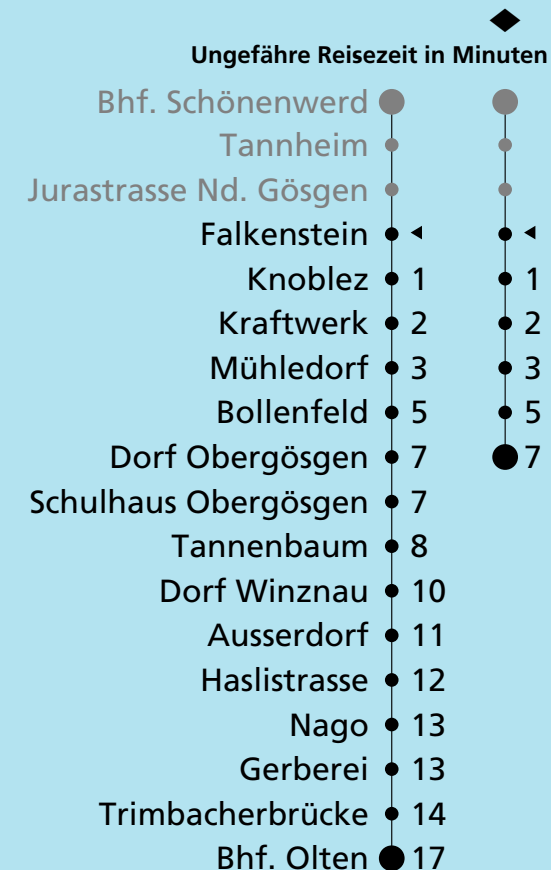

572

Falkenstein ab

Richtung Ob.Gösgen, Olten Bhf

BUS BETRIEB
OLTEN GÖSGEN GÄU
 4612 Wangen b. Olten • www.bogg.ch
 Telefon: 062 207 10 40 • info@bogg.ch

🕒	Montag - Freitag	🕒	Samstag	🕒	Sonntag
04		04		04	
05	56	05	58	05	
06	28 58	06	58	06	58
07	28 58	07	58	07	58
08	28 [♦] ₇₁ 58	08	58	08	58
09	58	09	58	09	58
10	58	10	58	10	58
11	58	11	58	11	58
12	28 58	12	58	12	58
13	28 58	13	58	13	58
14	58	14	58	14	58
15	58	15	58	15	58
16	28 58	16	58	16	58
17	28 58	17	58	17	58
18	28 58	18	58	18	58
19	28 [♦] _{MD} 58 [♦] _O	19	58 [♦] ₇₁	19	58 [♦] ₇₁
20		20		20	
21		21		21	
22		22		22	
23		23		23	
00		00		00	
01		01		01	
02		02		02	
03		03		03	

71 in Ob.Gösgen umsteigen auf Linie 571

○ Mo - Fr Weiterfahrt auf Linie 571 bis Olten

MD Freitag umsteigen in
Ob.Gösgen auf L 571

Der Samstagfahrplan gilt auch: 24. und 31. Dezember sowie 1. Mai
falls diese auf einen Werktag fallen.

Als Sonntage gelten auch: 25. und 26. Dezember 1. und 2. Januar
Karfreitag, Ostermontag, Auffahrt, Fronleichnam,
Pfingstmontag, 1. August, 15. August, 1. November

gültig ab: 11. Dezember 2011