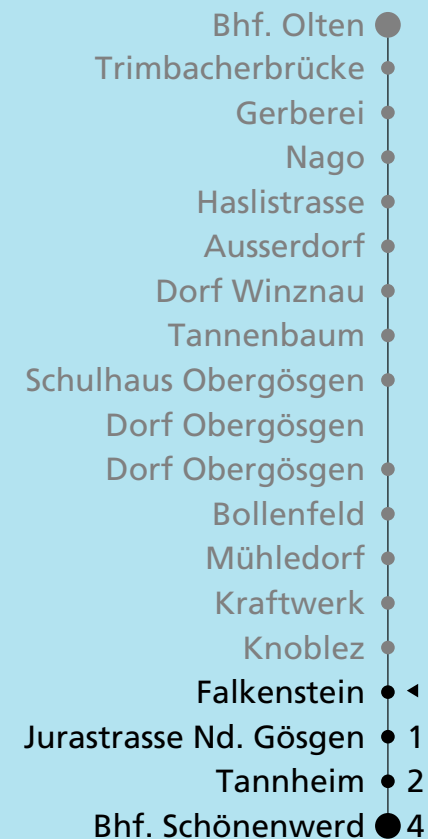

572

Falkenstein ab

Richtung Schönenwerd Bhf

🕒	Montag - Freitag	🕒	Samstag	🕒	Sonntag
04		04		04	
05	36	05	36	05	
06	06 36	06	36	06	36
07	06 36	07	36	07	36
08	06 36	08	36	08	36
09	36	09	36	09	36
10	36	10	36	10	36
11	36	11	36	11	36
12	06 36	12	36	12	36
13	06 36	13	36	13	36
14	36	14	36	14	36
15	36	15	36	15	36
16	06 36	16	36	16	36
17	06 36	17	36	17	36
18	06 36	18	36	18	36
19	06 36	19	36	19	36
20		20		20	
21		21		21	
22		22		22	
23		23		23	
00		00		00	
01		01		01	
02		02		02	
03		03		03	

Ungefähre Reisezeit in Minuten

Der Samstagfahrplan gilt auch: 24. und 31. Dezember sowie 1. Mai falls diese auf einen Werktag fallen.

Als Sonntage gelten auch: 25. und 26. Dezember 1. und 2. Januar Karfreitag, Ostermontag, Auffahrt, Fronleichnam, Pfingstmontag, 1. August, 15. August, 1. November