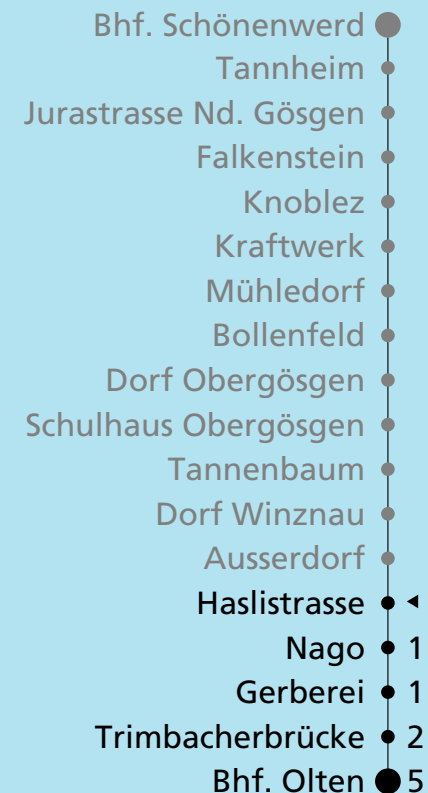

572

Haslistrasse ab Richtung Bhf. Olten

🕒	Montag - Freitag	🕒	Samstag	🕒	Sonntag
04		04		04	
05	42	05		05	
06	08 40	06	10	06	
07	10 40	07	10	07	10
08	10 15 45	08	10	08	10
09	10 15 45	09	10	09	10
10	10 15 45	10	10	10	10
11	10 15 40 45	11	10	11	10
12	10 40	12	10	12	10
13	10 40	13	10	13	10
14	10 15 45	14	10	14	10
15	10 15 40 45	15	10	15	10
16	10 15 30 40	16	10	16	10
17	00 10 30 40	17	10	17	10
18	00 10 30 40	18	10	18	10
19	10	19	10	19	10
20	30	20	30	20	30
21	30	21	30	21	30
22	30	22	30	22	30
23	30	23	30	23	30
00		00		00	
01		01		01	
02		02		02	
03		03		03	

Ungefähre Reisezeit in Minuten

Der Samstagfahrplan gilt auch: 24. und 31. Dezember sowie 1. Mai falls diese auf einen Werktag fallen.

Als Sonntage gelten auch: 25. und 26. Dezember 1. und 2. Januar Karfreitag, Ostermontag, Auffahrt, Fronleichnam, Pfingstmontag, 1. August, 15. August, 1. November