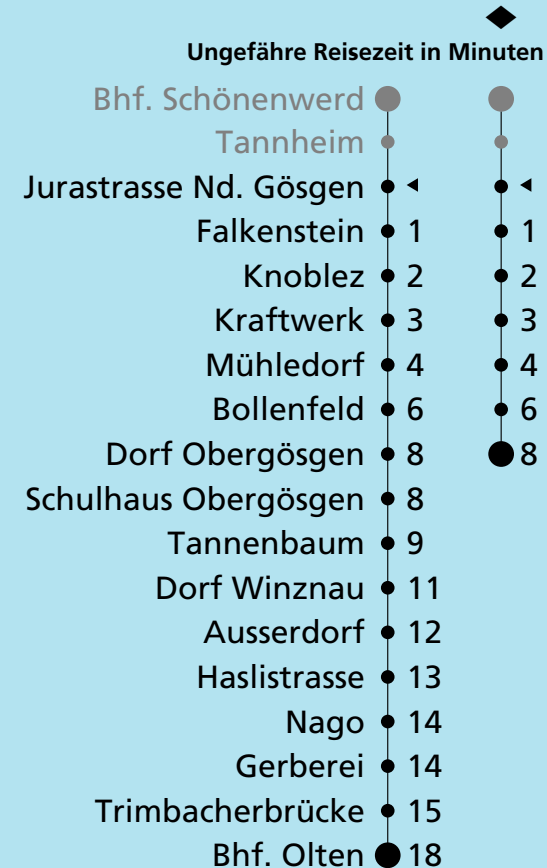

572

Jurastrasse Nd.Gösgen ab

Richtung Ob.Gösgen, Olten Bhf

🕒	Montag - Freitag	🕒	Samstag	🕒	Sonntag
04		04		04	
05	56	05	57	05	
06	27 57	06	57	06	57
07	27 57	07	57	07	57
08	27 [◇] ₇₁ 57	08	57	08	57
09	57	09	57	09	57
10	57	10	57	10	57
11	57	11	57	11	57
12	27 57	12	57	12	57
13	27 57	13	57	13	57
14	57	14	57	14	57
15	57	15	57	15	57
16	27 57	16	57	16	57
17	27 57	17	57	17	57
18	27 57	18	57	18	57
19	27 [◇] _{MD} 57 [◇] _O	19	57 [◇] ₇₁	19	57 [◇] ₇₁
20		20		20	
21		21		21	
22		22		22	
23		23		23	
00		00		00	
01		01		01	
02		02		02	
03		03		03	

71 in Ob.Gösgen umsteigen auf Linie 571

○ Mo - Fr Weiterfahrt auf Linie 571 bis Olten

MD Freitag umsteigen in
Ob.Gösgen auf L 571

Der Samstagfahrplan gilt auch: 24. und 31. Dezember sowie 1. Mai
falls diese auf einen Werktag fallen.

Als Sonntage gelten auch: 25. und 26. Dezember 1. und 2. Januar
Karfreitag, Ostermontag, Auffahrt, Fronleichnam,
Pfingstmontag, 1. August, 15. August, 1. November