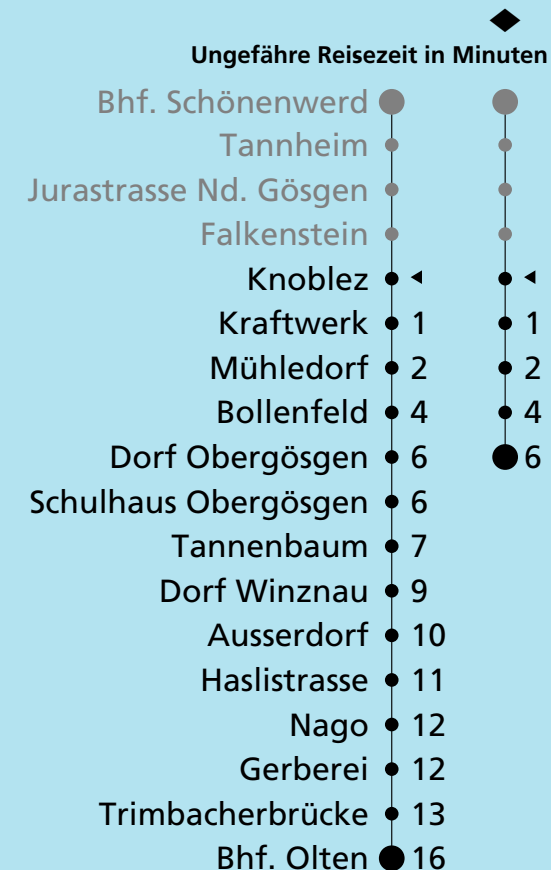

572

Knoblez ab

Richtung Ob.Gösgen, Olten Bhf

🕒	Montag - Freitag	🕒	Samstag	🕒	Sonntag
04		04		04	
05	56	05	59	05	
06	29 59	06	59	06	59
07	29 59	07	59	07	59
08	29 [◇] ₇₁ 59	08	59	08	59
09	59	09	59	09	59
10	59	10	59	10	59
11	59	11	59	11	59
12	29 59	12	59	12	59
13	29 59	13	59	13	59
14	59	14	59	14	59
15	59	15	59	15	59
16	29 59	16	59	16	59
17	29 59	17	59	17	59
18	29 59	18	59	18	59
19	29 [◇] _{MD} 59 [◇] _O	19	59 [◇] ₇₁	19	59 [◇] ₇₁
20		20		20	
21		21		21	
22		22		22	
23		23		23	
00		00		00	
01		01		01	
02		02		02	
03		03		03	

71 in Ob.Gösgen umsteigen auf Linie 571

○ Mo - Fr Weiterfahrt auf Linie 571 bis Olten

MD Freitag umsteigen in
Ob.Gösgen auf L 571

Der Samstagfahrplan gilt auch: 24. und 31. Dezember sowie 1. Mai
falls diese auf einen Werktag fallen.

Als Sonntage gelten auch: 25. und 26. Dezember 1. und 2. Januar
Karfreitag, Ostermontag, Auffahrt, Fronleichnam,
Pfingstmontag, 1. August, 15. August, 1. November