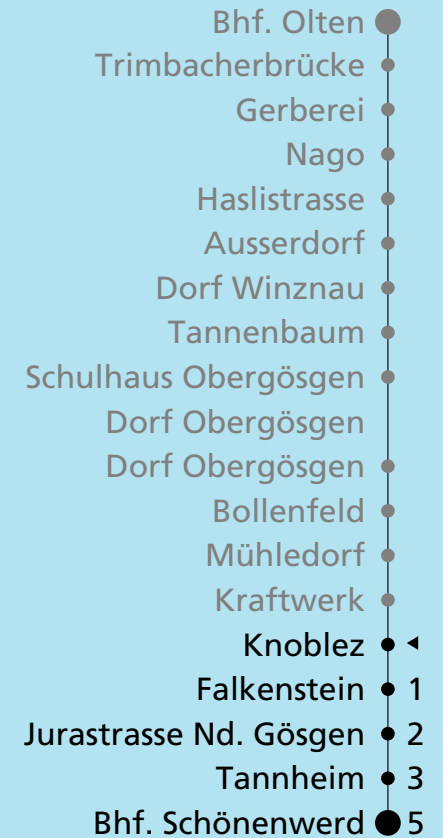

572

Knoblez ab

Richtung Schönenwerd Bhf

🕒	Montag - Freitag	🕒	Samstag	🕒	Sonntag
04		04		04	
05	35	05	35	05	
06	05 35	06	35	06	35
07	05 35	07	35	07	35
08	05 35	08	35	08	35
09	35	09	35	09	35
10	35	10	35	10	35
11	35	11	35	11	35
12	05 35	12	35	12	35
13	05 35	13	35	13	35
14	35	14	35	14	35
15	35	15	35	15	35
16	05 35	16	35	16	35
17	05 35	17	35	17	35
18	05 35	18	35	18	35
19	05 35	19	35	19	35
20		20		20	
21		21		21	
22		22		22	
23		23		23	
00		00		00	
01		01		01	
02		02		02	
03		03		03	

Ungefähre Reisezeit in Minuten

Der Samstagfahrplan gilt auch: 24. und 31. Dezember sowie 1. Mai falls diese auf einen Werktag fallen.

Als Sonntage gelten auch: 25. und 26. Dezember 1. und 2. Januar Karfreitag, Ostermontag, Auffahrt, Fronleichnam, Pfingstmontag, 1. August, 15. August, 1. November