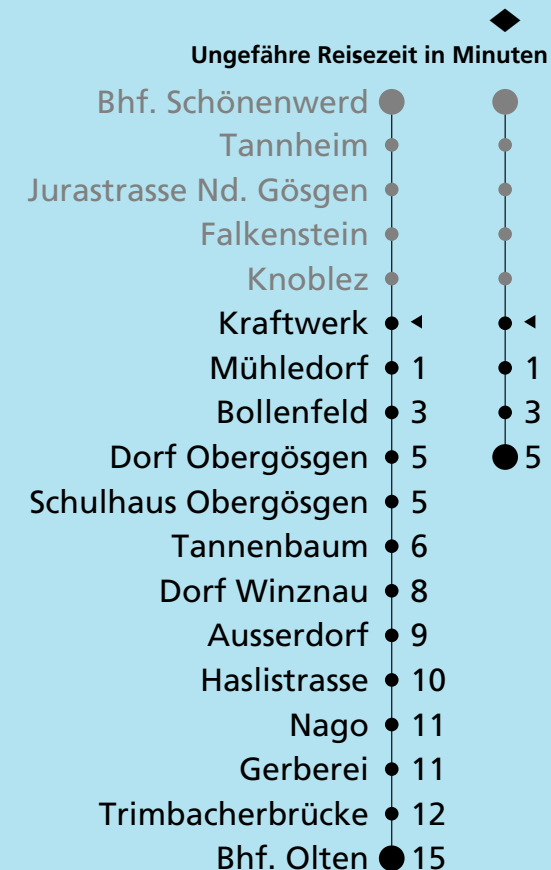

## Kraftwerk ab

71 in Ob.Gösgen umsteigen auf Linie 571

○ Mo - Fr Weiterfahrt auf Linie 571 bis Olten

MD Freitag umsteigen in  
Ob.Gösgen auf L 571

Der Samstagfahrplan gilt auch: 24. und 31. Dezember sowie 1. Mai  
falls diese auf einen Werktag fallen.

Als Sonntage gelten auch: 25. und 26. Dezember 1. und 2. Januar  
Karfreitag, Ostermontag, Auffahrt, Fronleichnam,  
Pfingstmontag, 1. August, 15. August, 1. November