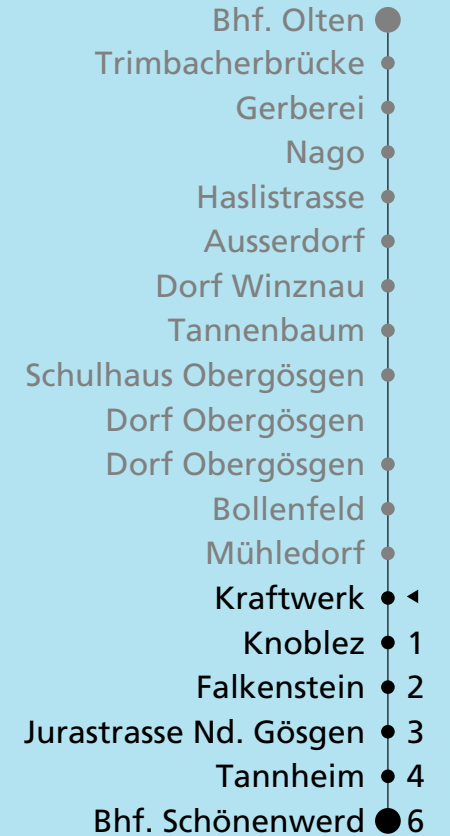

572

Kraftwerk ab

Richtung Schönenwerd Bhf

🕒	Montag - Freitag	🕒	Samstag	🕒	Sonntag
04		04		04	
05	34	05	34	05	
06	04 34	06	34	06	34
07	04 34	07	34	07	34
08	04 34	08	34	08	34
09	34	09	34	09	34
10	34	10	34	10	34
11	34	11	34	11	34
12	04 34	12	34	12	34
13	04 34	13	34	13	34
14	34	14	34	14	34
15	34	15	34	15	34
16	04 34	16	34	16	34
17	04 34	17	34	17	34
18	04 34	18	34	18	34
19	04 34	19	34	19	34
20		20		20	
21		21		21	
22		22		22	
23		23		23	
00		00		00	
01		01		01	
02		02		02	
03		03		03	

Ungefähre Reisezeit in Minuten

Der Samstagfahrplan gilt auch: 24. und 31. Dezember sowie 1. Mai falls diese auf einen Werktag fallen.

Als Sonntage gelten auch: 25. und 26. Dezember 1. und 2. Januar Karfreitag, Ostermontag, Auffahrt, Fronleichnam, Pfingstmontag, 1. August, 15. August, 1. November