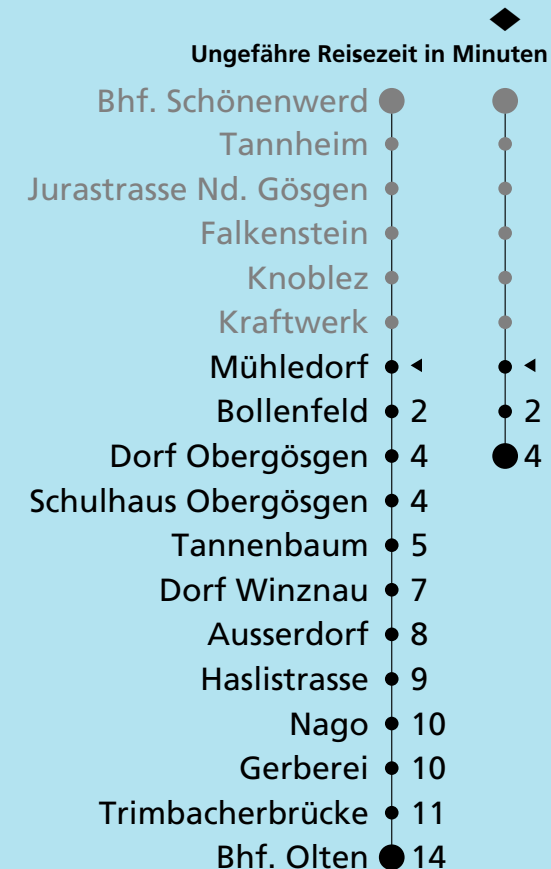

572

Mühledorf ab

Richtung Ob.Gösgen, Olten Bhf

🕒	Montag - Freitag	🕒	Samstag	🕒	Sonntag
04		04		04	
05	58	05		05	
06	31	06	01	06	
07	01 31	07	01	07	01
08	01 31 ⁷¹	08	01	08	01
09	01	09	01	09	01
10	01	10	01	10	01
11	01	11	01	11	01
12	01 31	12	01	12	01
13	01 31	13	01	13	01
14	01	14	01	14	01
15	01	15	01	15	01
16	01 31	16	01	16	01
17	01 31	17	01	17	01
18	01 31	18	01	18	01
19	01 31 ^{MD}	19	01	19	01
20	01 ^o	20	01 ⁷¹	20	01 ⁷¹
21		21		21	
22		22		22	
23		23		23	
00		00		00	
01		01		01	
02		02		02	
03		03		03	

71 in Ob.Gösgen umsteigen auf Linie 571

○ Mo - Fr Weiterfahrt auf Linie 571 bis Olten

MD Freitag umsteigen in
Ob.Gösgen auf L 571

Der Samstagfahrplan gilt auch: 24. und 31. Dezember sowie 1. Mai
falls diese auf einen Werktag fallen.

Als Sonntage gelten auch: 25. und 26. Dezember 1. und 2. Januar
Karfreitag, Ostermontag, Auffahrt, Fronleichnam,
Pfingstmontag, 1. August, 15. August, 1. November