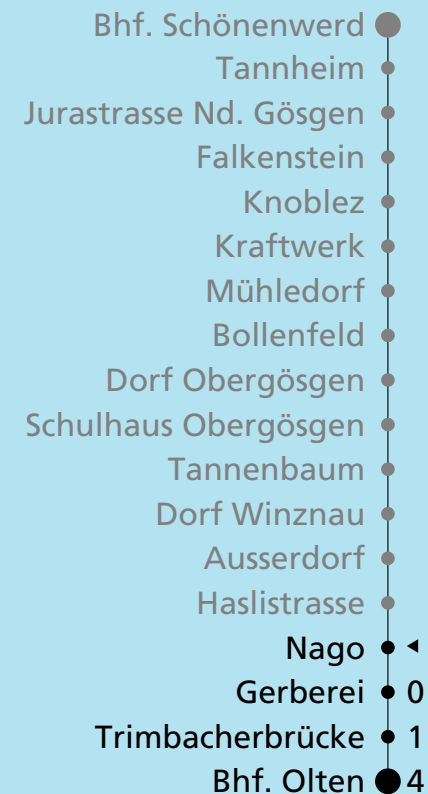

572

Nago ab

Richtung Bhf. Olten

🕒	Montag - Freitag	🕒	Samstag	🕒	Sonntag
04		04		04	
05	43	05		05	
06	09 41	06	11	06	
07	11 41	07	11	07	11
08	11 16 46	08	11	08	11
09	11 16 46	09	11	09	11
10	11 16 46	10	11	10	11
11	11 16 41 46	11	11	11	11
12	11 41	12	11	12	11
13	11 41	13	11	13	11
14	11 16 46	14	11	14	11
15	11 16 41 46	15	11	15	11
16	11 16 31 41	16	11	16	11
17	01 11 31 41	17	11	17	11
18	01 11 31 41	18	11	18	11
19	11	19	11	19	11
20	31	20	31	20	31
21	31	21	31	21	31
22	31	22	31	22	31
23	31	23	31	23	31
00		00		00	
01		01		01	
02		02		02	
03		03		03	

Ungefähre Reisezeit in Minuten

Der Samstagfahrplan gilt auch: 24. und 31. Dezember sowie 1. Mai falls diese auf einen Werktag fallen.

Als Sonntage gelten auch: 25. und 26. Dezember 1. und 2. Januar Karfreitag, Ostermontag, Auffahrt, Fronleichnam, Pfingstmontag, 1. August, 15. August, 1. November