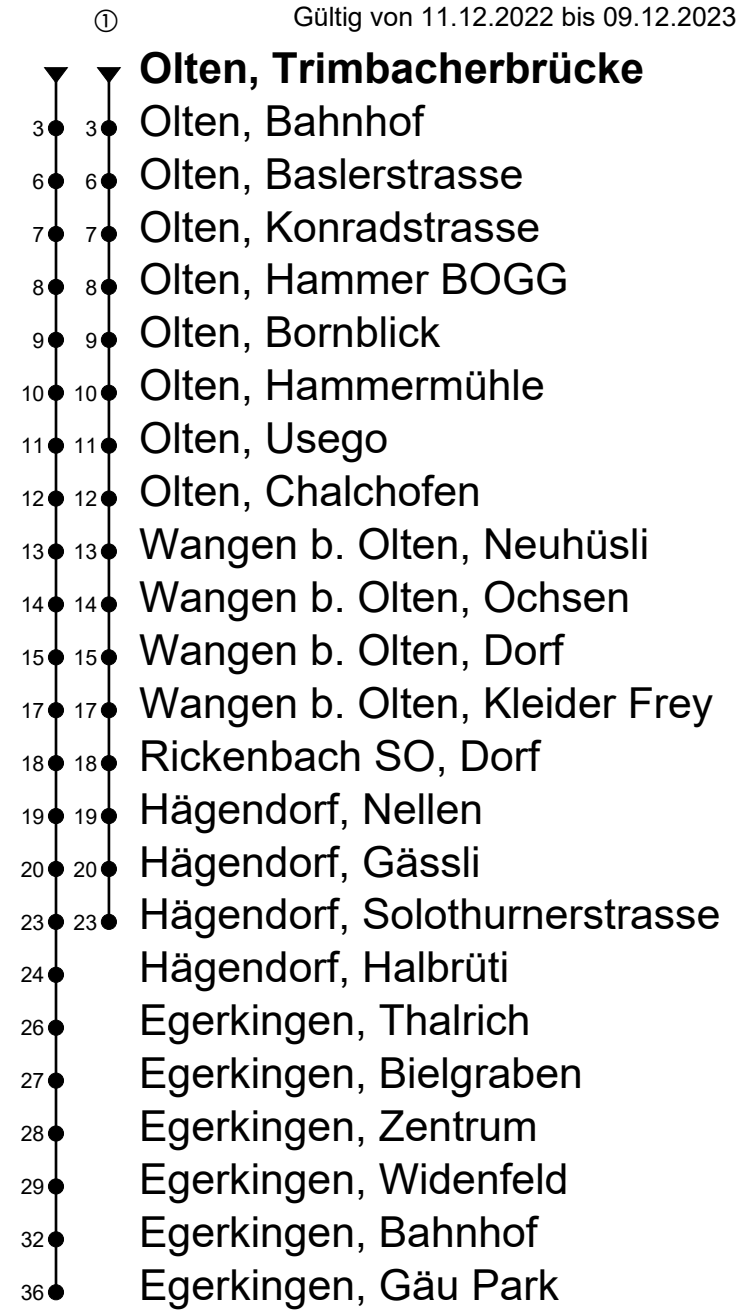

Olten, Trimbacherbrücke

Richtung Olten Bhf, Hägendorf, Egerkingen

Gültig von 11.12.2022 bis 09.12.2023

🕒	Montag - Freitag	Samstag	Sonntag
4			
5	34	34	
6	04 34	04 34	
7	04 34	04 34	04 _A
8	04 34	04 34	04 _A
9	04 34	04 34	04 _A
10	04 34	04 34	04 _A
11	04 34	04 34	04 _A
12	04 34	04 34	04 _A
13	04 34	04 34	04 _A
14	04 34	04 34	04 _A
15	04 34	04 34	04 _A
16	04 34	04 34	04 _A
17	04 34	04 34	04 _A
18	04 34	04 34	04 _A
19	04 34 ^①	04 34 ^①	04 _A
20	04 ^①	04 ^①	04 _A
21	04 _A	04 _A	04 _A
22	04 _A	04 _A	04 _A
23	04 _A	04 _A	04 _A
0			
1			
2			
3			

Fahrzeit in Minuten

Anmerkungen:

Als Sonntage gelten: 25. und 26. Dezember, 1. und 2. Januar, Karfreitag, Ostermontag, Auffahrt, Pfingstmontag und 1. August.

A = Fährt bis Olten, Bahnhof