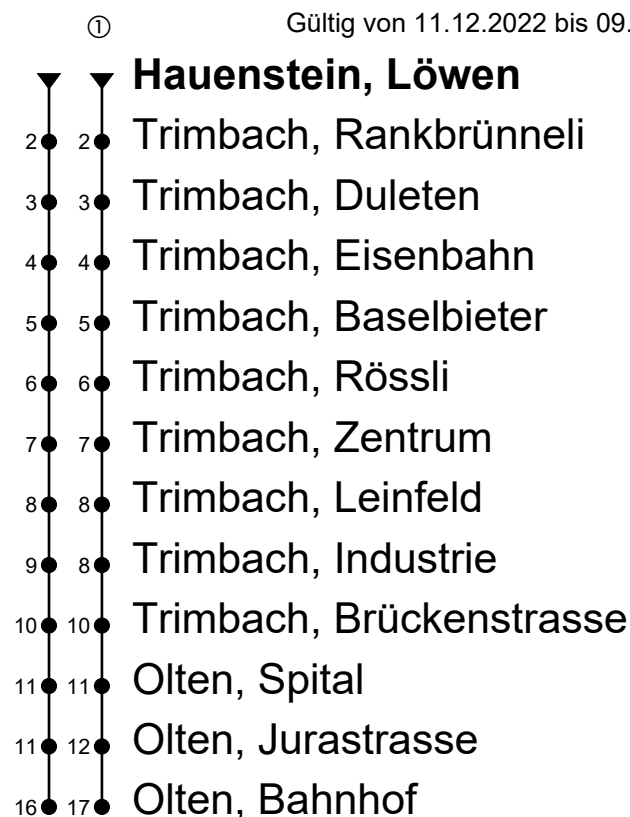

506

Hauenstein, Löwen

Richtung Olten Bahnhof

Gültig von 11.12.2022 bis 09.12.2023

🕒	Montag - Freitag	Samstag	Sonntag
4			
5	59		
6		41	41
7	02	41	41
8	06		
9	06	41	41
10	06	41	41
11	06	41	41
12			
13	06	11	11
14	06	11	11
15		43 ^①	43 ^①
16	06	43 ^①	43 ^①
17	06		
18	08	41	41
19	21	41	41
20			
21			
22			
23			
0	15 ^①	15 ^①	15 ^①
1			
2			
3			

Fahrzeit
in Minuten

Anmerkungen:

Als Sonntage gelten: 25. und 26. Dezember, 1. und 2. Januar, Karfreitag, Ostermontag, Auffahrt, Pfingstmontag und 1. August.