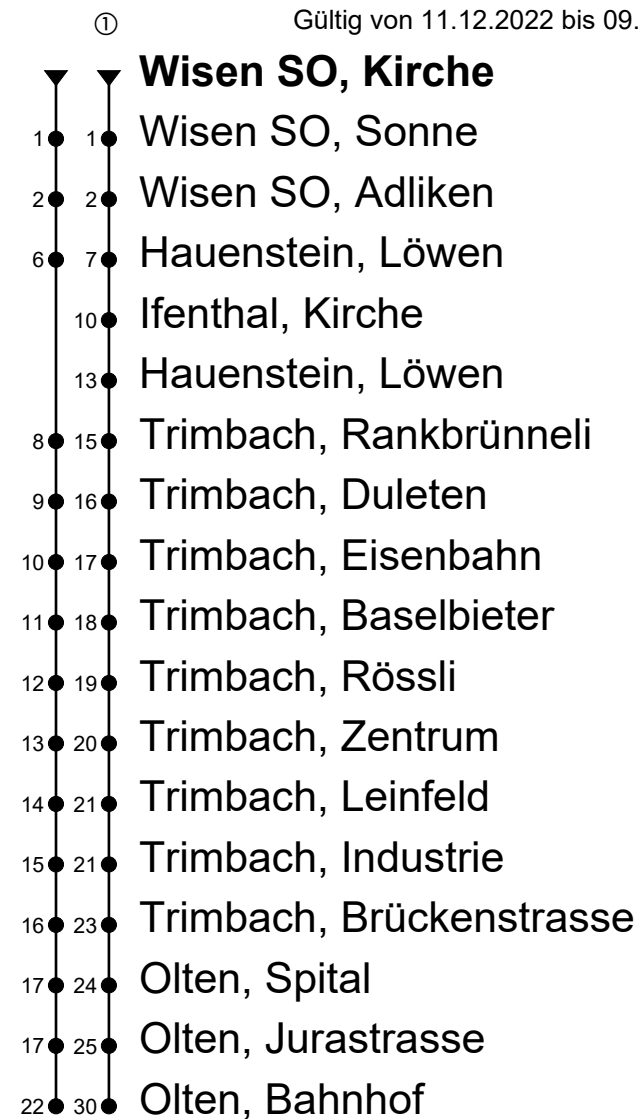

🕒	Montag - Freitag	Samstag	Sonntag
4			
5	53 _A		
6	56 _A	35 _A	35 _A
7		35 _A	35 _A
8	00 _A		
9	00 _A	35 _A	35 _A
10	00 _A	35 _A	35 _A
11	00 _A	35 _A	35 _A
12			
13	00 _A	05 _A	05 _A
14	00 _A	05 _A	05 _A
15		30 [Ⓢ] _A	30 [Ⓢ] _A
16	00 _A	30 [Ⓢ] _A	30 [Ⓢ] _A
17	00 _A		
18	02 _A	35 _A	35 _A
19	15 _A	35 _A	35 _A
20			
21			
22			
23			
0	07 [Ⓢ] _A	07 [Ⓢ] _A	07 [Ⓢ] _A
1			
2			
3			

Fahrzeit
in Minuten

Anmerkungen:

Als Sonntage gelten: 25. und 26. Dezember, 1. und 2. Januar, Karfreitag, Ostermontag, Auffahrt, Pfingstmontag und 1. August.

A = Bei Schnee fährt der Bus nur ab Wisen Sonne