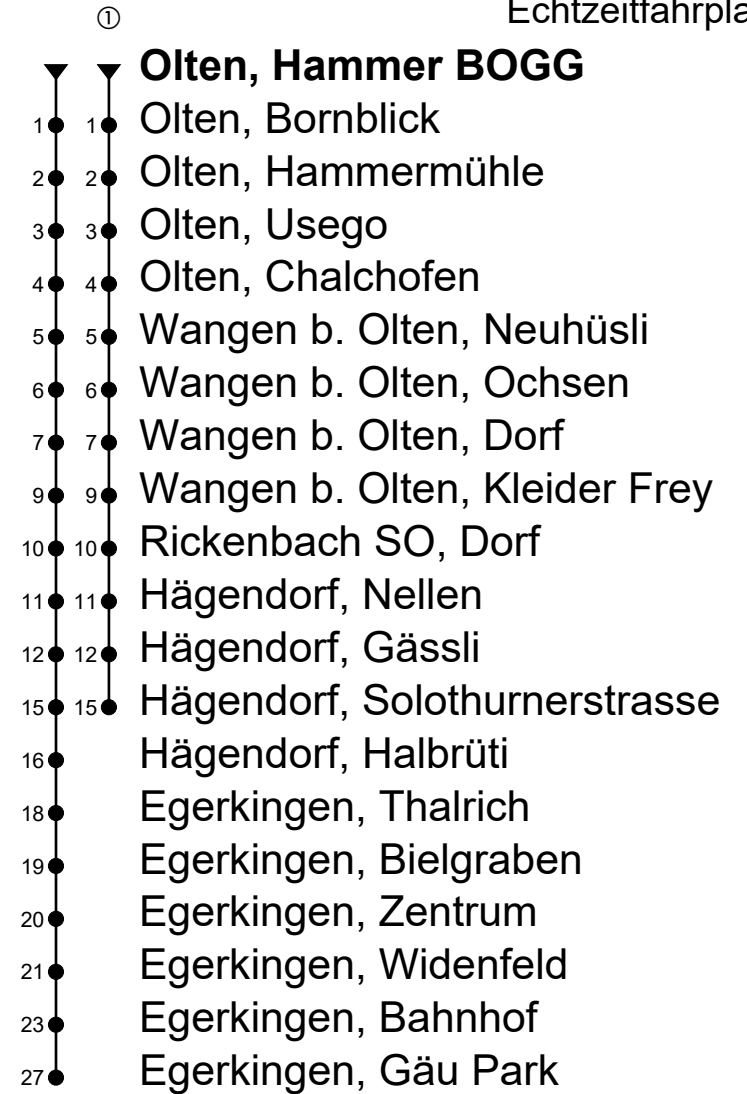

# Richtung Hägendorf, Egerkingen, Gäupark

Gültig von 10.12.2023 bis 14.12.2024

Echtzeitfahrplan

🕒	Montag - Freitag	Samstag	Sonntag
4			
5	43	43	
6	13 43	13 43	
7	13 43	13 43	
8	13 43	13 43	
9	13 43	13 43	
10	13 43	13 43	
11	13 43	13 43	
12	13 43	13 43	
13	13 43	13 43	
14	13 43	13 43	
15	13 43	13 43	
16	13 43	13 43	
17	13 43	13 43	
18	13 43	13 43	
19	13 43 <sup>①</sup>	13 43 <sup>①</sup>	
20	13 <sup>①</sup>	13 <sup>①</sup>	
21			
22			
23			
0			
1			
2			
3			