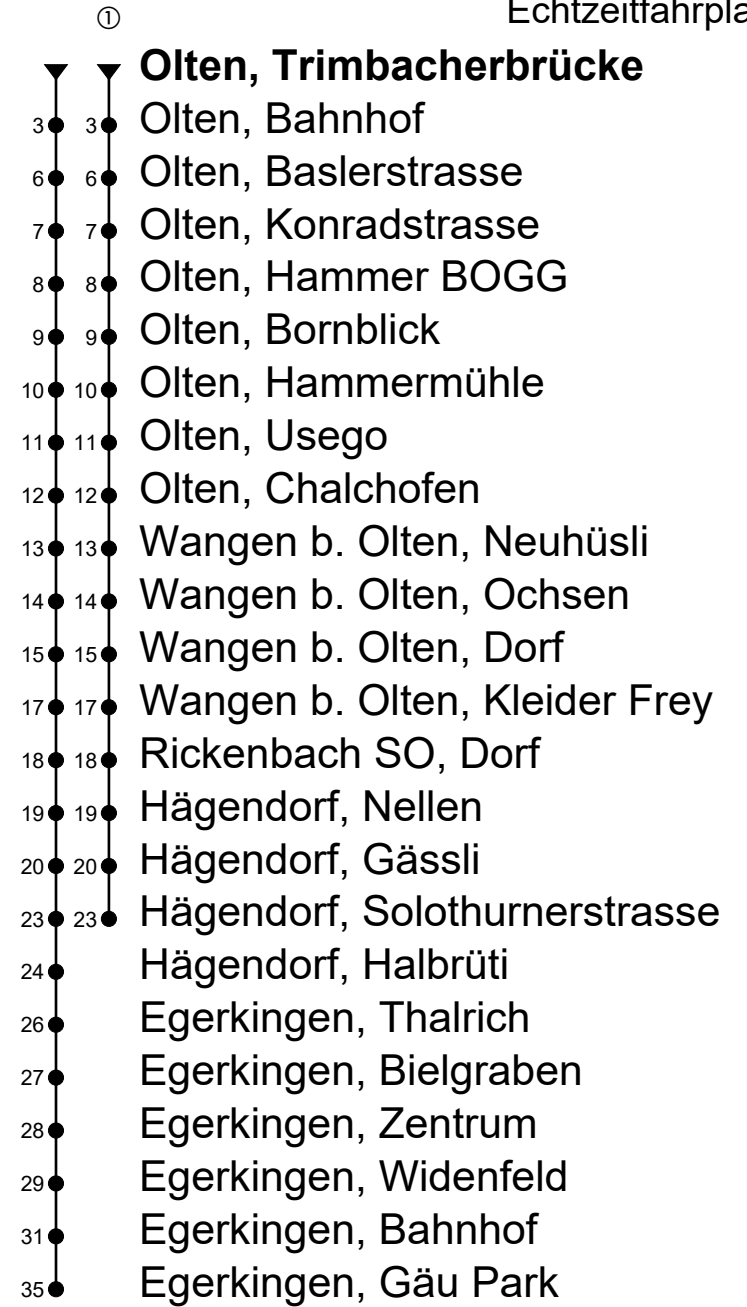

Olten, Trimbacherbrücke

# Richtung Olten Bhf, Hägendorf, Egerkingen

Gültig von 10.12.2023 bis 14.12.2024

Echtzeitfahrplan

🕒	Montag - Freitag	Samstag	Sonntag
4			
5	36	36	
6	06 36	06 36	
7	06 36	06 36	06 <sub>A</sub>
8	06 36	06 36	06 <sub>A</sub>
9	06 36	06 36	06 <sub>A</sub>
10	06 36	06 36	06 <sub>A</sub>
11	06 36	06 36	06 <sub>A</sub>
12	06 36	06 36	06 <sub>A</sub>
13	06 36	06 36	06 <sub>A</sub>
14	06 36	06 36	06 <sub>A</sub>
15	06 36	06 36	06 <sub>A</sub>
16	06 36	06 36	06 <sub>A</sub>
17	06 36	06 36	06 <sub>A</sub>
18	06 36	06 36	06 <sub>A</sub>
19	06 36 <sup>①</sup>	06 36 <sup>①</sup>	06 <sub>A</sub>
20	06 <sup>①</sup>	06 <sup>①</sup>	06 <sub>A</sub>
21	06 <sub>A</sub>	06 <sub>A</sub>	06 <sub>A</sub>
22	06 <sub>A</sub>	06 <sub>A</sub>	06 <sub>A</sub>
23	06 <sub>A</sub>	06 <sub>A</sub>	06 <sub>A</sub>
0			
1			
2			
3			