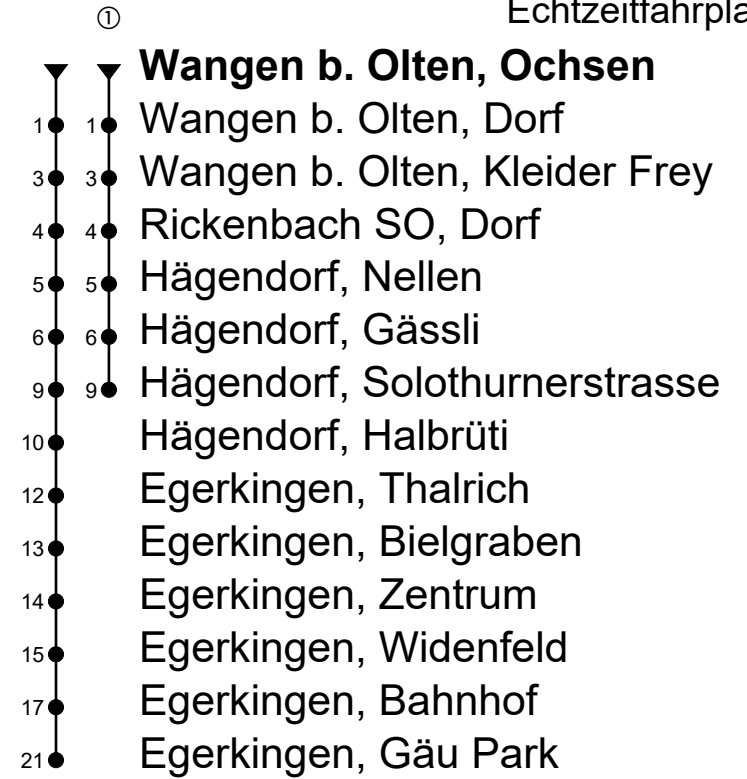

Wangen b. Olten, Ochsen

Richtung Hägendorf, Egerkingen, Gäupark

Gültig von 10.12.2023 bis 14.12.2024

Echtzeitfahrplan

🕒	Montag - Freitag	Samstag	Sonntag
4			
5	49	49	
6	19 49	19 49	
7	19 49	19 49	
8	19 49	19 49	
9	19 49	19 49	
10	19 49	19 49	
11	19 49	19 49	
12	19 49	19 49	
13	19 49	19 49	
14	19 49	19 49	
15	19 49	19 49	
16	19 49	19 49	
17	19 49	19 49	
18	19 49	19 49	
19	19 49 ^①	19 49 ^①	
20	19 ^①	19 ^①	
21			
22			
23			
0			
1			
2			
3			

Fahrzeit
in Minuten

Anmerkungen:

Als Sonntage gelten: 25. und 26. Dezember, 1. und 2. Januar, Karfreitag, Ostermontag, Auffahrt, Pfingstmontag und 1. August.