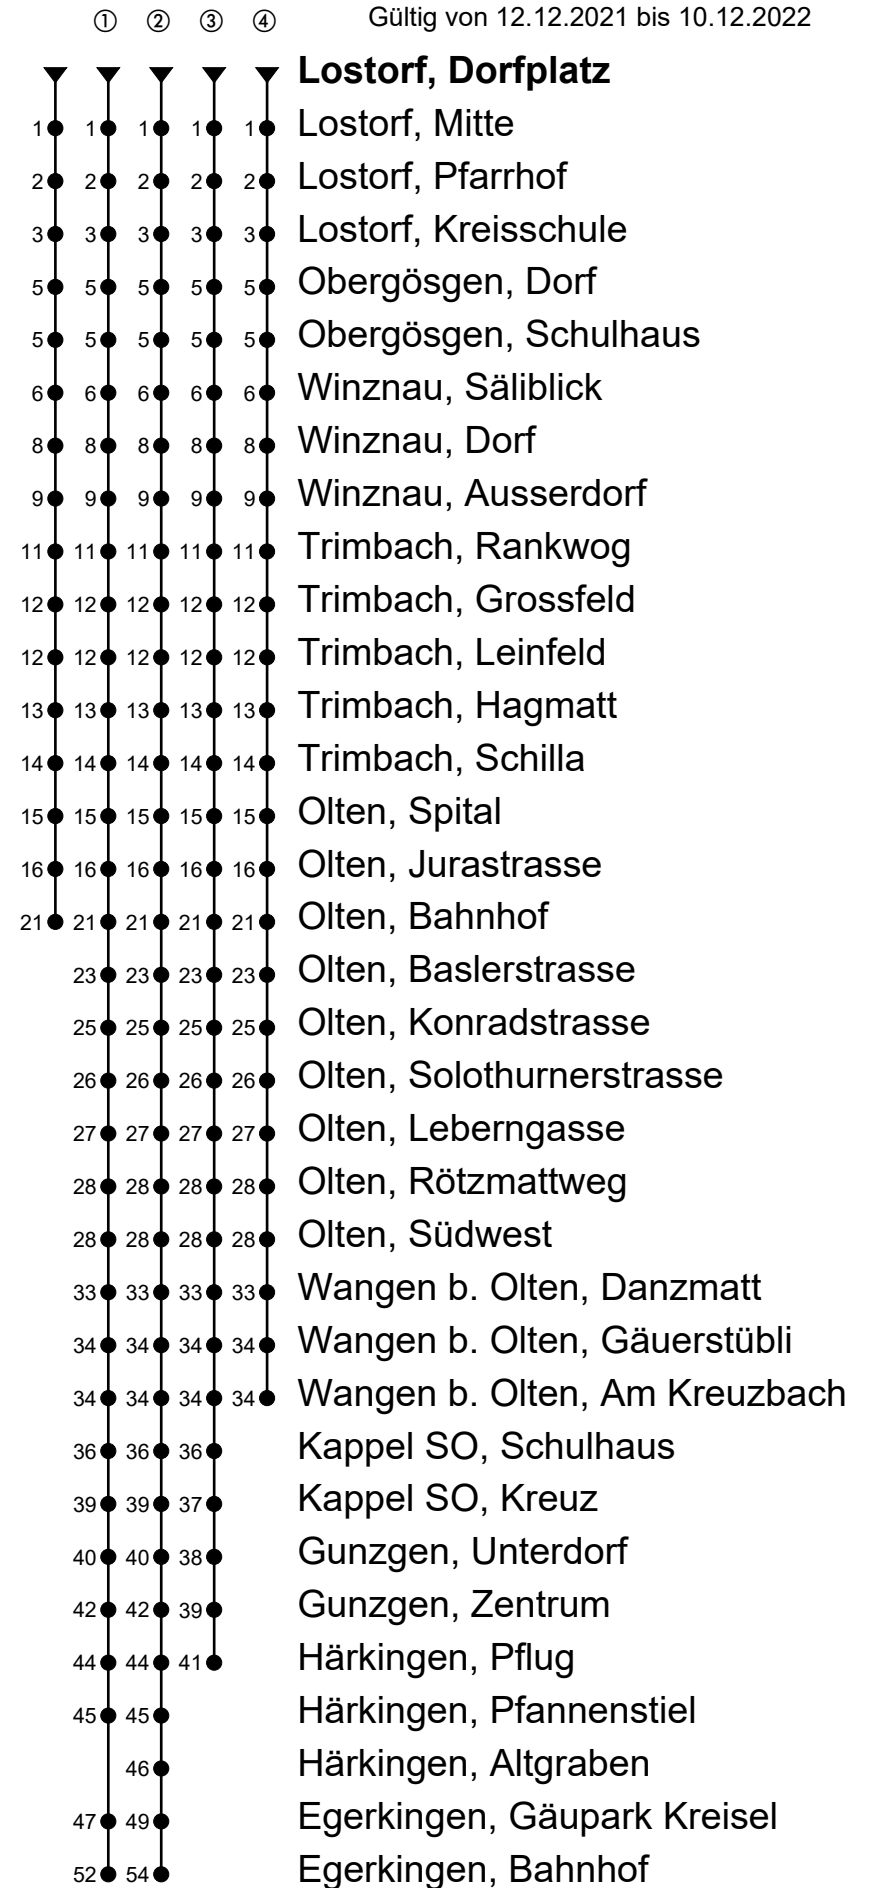

507

Lostorf, Dorfplatz

Richtung Trimbach, Olten Bhf, Südwest, Härkingen, Egerkingen

BUS BETRIEB
OLTEN GÖSGEN GÄU
4612 Wangen b. Olten • www.bogg.ch
Telefon: 062 207 10 40 • info@bogg.ch

Gültig von 12.12.2021 bis 10.12.2022

🕒	Montag - Freitag	Samstag	Sonntag
5	30 45 ^①	30	30
6	00 15 ^② 30 45 ^①	00 30	00 30
7	00 08 _A 15 ^② 30 45 ^①	00 15 ^② 30 45 ^①	00 30
8	00 15 ^② 30 45 ^①	00 15 ^② 30 45 ^①	00 30
9	00 15 ^② 30 45 ^①	00 15 ^② 30 45 ^①	00 30
10	00 15 ^② 30 45 ^①	00 15 ^② 30 45 ^①	00 30
11	00 15 ^② 30 45 ^①	00 15 ^② 30 45 ^①	00 30
12	00 15 ^② 30 45 ^①	00 15 ^② 30 45 ^①	00 30
13	00 15 ^② 30 45 ^①	00 15 ^② 30 45 ^①	00 30
14	00 15 ^② 30 45 ^①	00 15 ^② 30 45 ^①	00 30
15	00 15 ^② 30 45 ^①	00 15 ^② 30 45 ^①	00 30
16	00 15 ^② 30 45 ^①	00 15 ^② 30 45 ^①	00 30
17	00 15 ^② 30 45 ^①	00 15 ^② 30 45 ^③	00 30
18	00 15 ^② 30 45 ^①	00 15 ^③ 30	00 30
19	00 15 ^④ 30	00 30	00 30
20	00 30	00 30	00 30
21	00 30	00 30	00 30
22	00 30	00 30	00 30
23	00 30	00 30	00 30
0	00	00	00

Fahrzeit in Minuten

Anmerkungen:

Als Sonntage gelten: 25. und 26. Dezember, 1. und 2. Januar, Karfreitag, Ostermontag, Auffahrt, Pfingstmontag und 1. August. Freitag, 24. Dezember 2021 und Freitag, 31. Dezember 2021 gilt Samstagsfahrplan.

A = Verkehrt während der Schulzeit