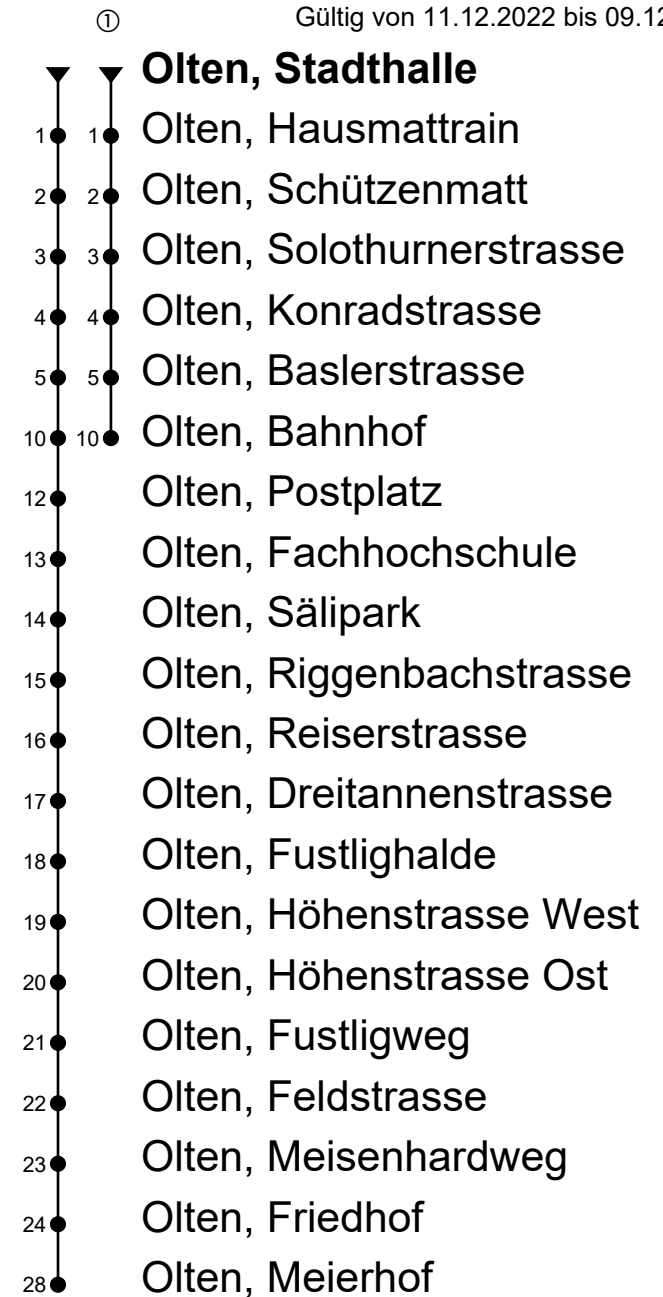

503

Olten, Stadthalle

Richtung Olten Bhf, Sälipark, Meierhof

Gültig von 11.12.2022 bis 09.12.2023

🕒	Montag - Freitag	Samstag	Sonntag
4			
5	57	57	
6	27 57	27 57	12
7	27 57	27 57	12
8	27 57	27 57	12
9	27 57	27 57	12
10	27 57	27 57	12
11	27 57	27 57	12
12	27 57	27 57	20
13	27 57	27 57	20
14	27 57	27 57	20 ^①
15	27 57	27 57	20
16	27 57	27 57	20
17	27 57	27 ^① 57	20
18	27 57	57	20
19	27		20
20	20 ^①	20	20
21	20	20	20
22	20	20	20
23	20	20	20
0			
1			
2			
3			

Fahrzeit
in Minuten**Anmerkungen:**

Als Sonntage gelten: 25. und 26. Dezember, 1. und 2. Januar, Karfreitag, Ostermontag, Auffahrt, Pfingstmontag und 1. August.