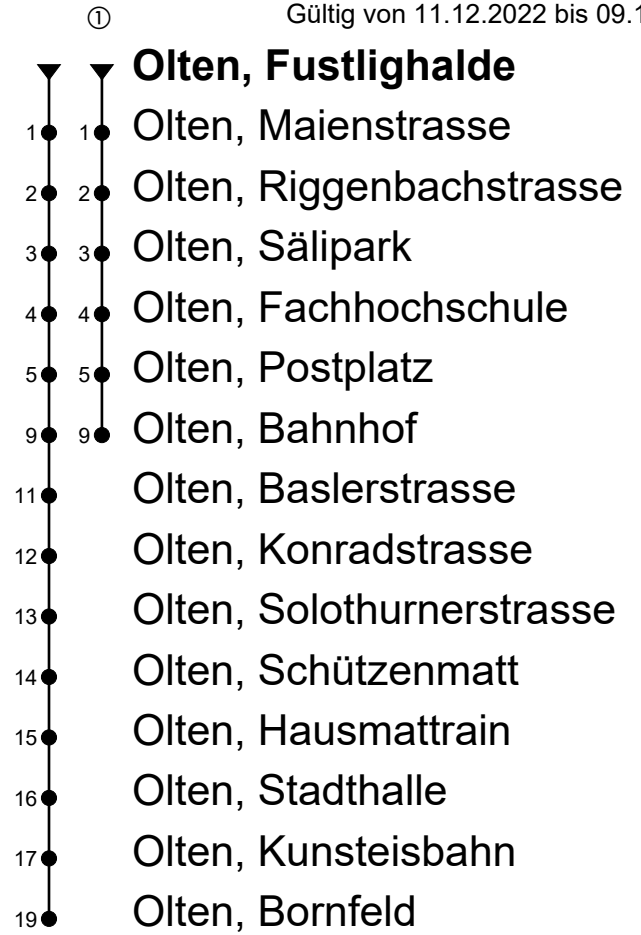

# 503

Olten, Fustlighalde

## Richtung Olten Bhf, Bornfeld

Gültig von 11.12.2022 bis 09.12.2023

🕒	Montag - Freitag	Samstag	Sonntag
4			
5	41	41	46
6	11 41	11 41	46
7	11 41	11 41	46
8	11 41	11 41	46
9	11 41	11 41	46
10	11 41	11 41	46
11	11 41	11 41	46
12	11 41	11 41	57
13	11 41	11 41	57
14	11 41	11 41	57
15	11 41	11 41	57
16	11 41	11 41	57
17	11 41	11 <sup>①</sup> 41	57
18	11 41	11 41	57
19	11 41 <sup>①</sup>	41	57
20	11 <sup>①</sup> 57	57	57
21	57	57	57
22	57	57	57
23	57	57	57
0			
1			
2			
3			

Fahrzeit  
in Minuten

### Anmerkungen:

Als Sonntage gelten: 25. und 26. Dezember, 1. und 2. Januar, Karfreitag, Ostermontag, Auffahrt, Pfingstmontag und 1. August.