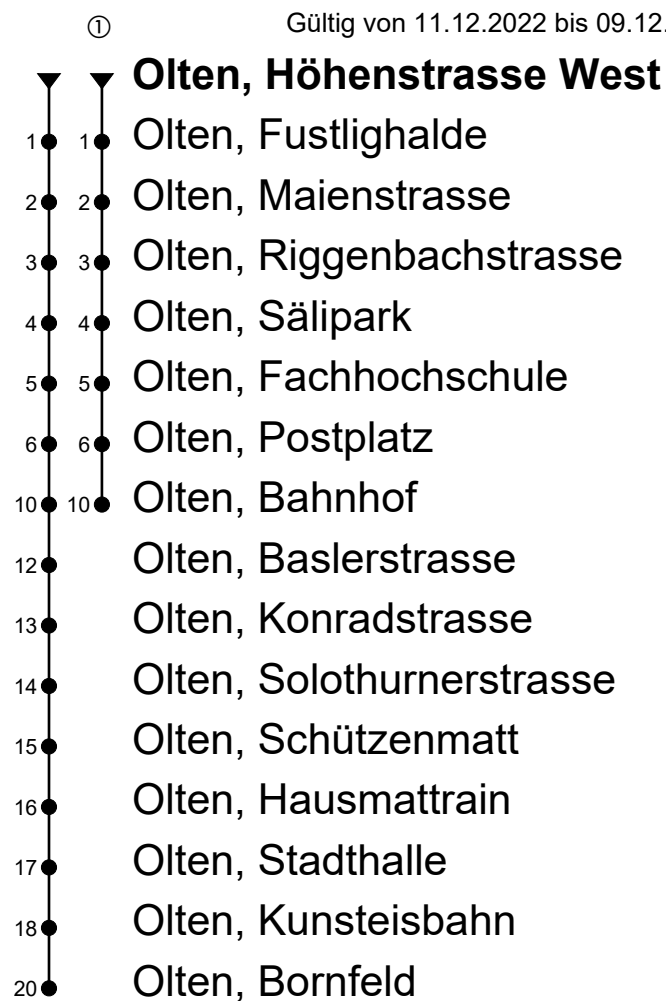

# 503

Olten, Höhenstrasse West

Richtung Olten Bhf, Bornfeld

Gültig von 11.12.2022 bis 09.12.2023

🕒	Montag - Freitag	Samstag	Sonntag
4			
5	40	40	45
6	10 40	10 40	45
7	10 40	10 40	45
8	10 40	10 40	45
9	10 40	10 40	45
10	10 40	10 40	45
11	10 40	10 40	45
12	10 40	10 40	56
13	10 40	10 40	56
14	10 40	10 40	56
15	10 40	10 40	56
16	10 40	10 40	56
17	10 40	10 <sup>①</sup> 40	56
18	10 40	10 40	56
19	10 40 <sup>①</sup>	40	56
20	10 <sup>①</sup> 56	56	56
21	56	56	56
22	56	56	56
23	56	56	56
0			
1			
2			
3			

Fahrzeit  
in Minuten

**Anmerkungen:**

Als Sonntage gelten: 25. und 26. Dezember, 1. und 2. Januar, Karfreitag, Ostermontag, Auffahrt, Pfingstmontag und 1. August.