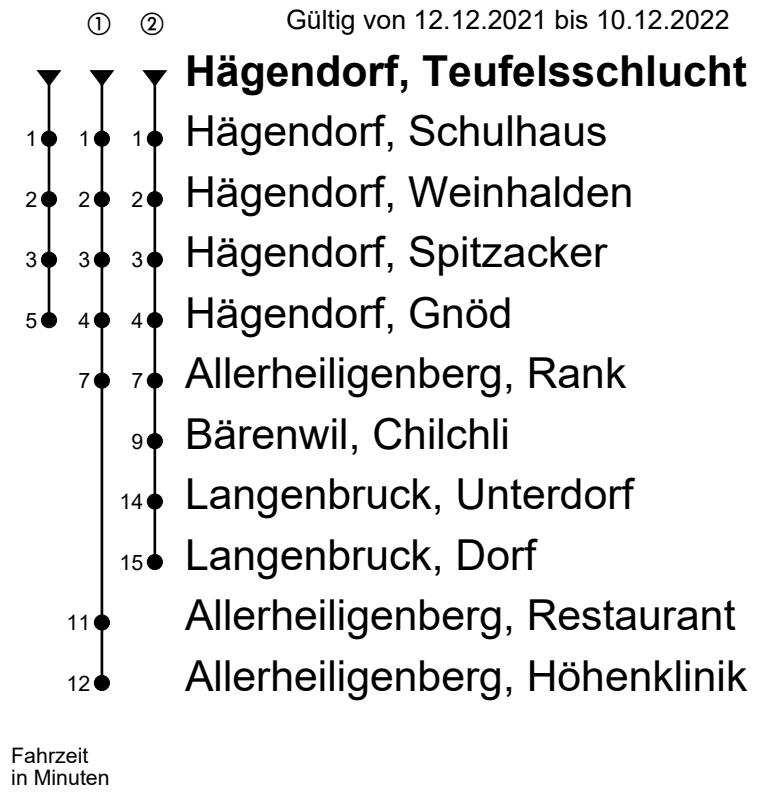

Gültig von 12.12.2021 bis 10.12.2022

🕒	Montag - Freitag	Samstag	Sonntag
4			
5	51		
6	20 46		
7	20		
8		46 <sup>①</sup>	46 <sup>①</sup>
9		46 <sup>①</sup>	46 <sup>①</sup>
10		46 <sup>①</sup>	46 <sup>①</sup>
11			
12			
13			
14		46 <sup>①</sup>	46 <sup>①</sup>
15	20 <sup>①</sup>	46 <sup>①</sup>	46 <sup>①</sup>
16	20 46	46 <sup>①</sup> 46 <sup>②</sup>	46 <sup>①</sup> 46 <sup>②</sup>
17	20 46		
18	20 46		
19			
20			
21			
22			
23			
0			
1			
2			
3			

**Anmerkungen:**

Freitag, 24. Dezember 2021 und Freitag, 31. Dezember 2021 gilt Samstagsfahrplan.

Als Sonntage gelten: 25. und 26. Dezember, 1. und 2. Januar, Karfreitag, Ostermontag, Auffahrt, Pfingstmontag und 1. August.

Für Gruppen ab 10 Personen ist eine Platzreservierung erforderlich.

**A** = Verkehrt zwischen 2. November und 30. April

**B** = Verkehrt zwischen 1. Mai und 1. November