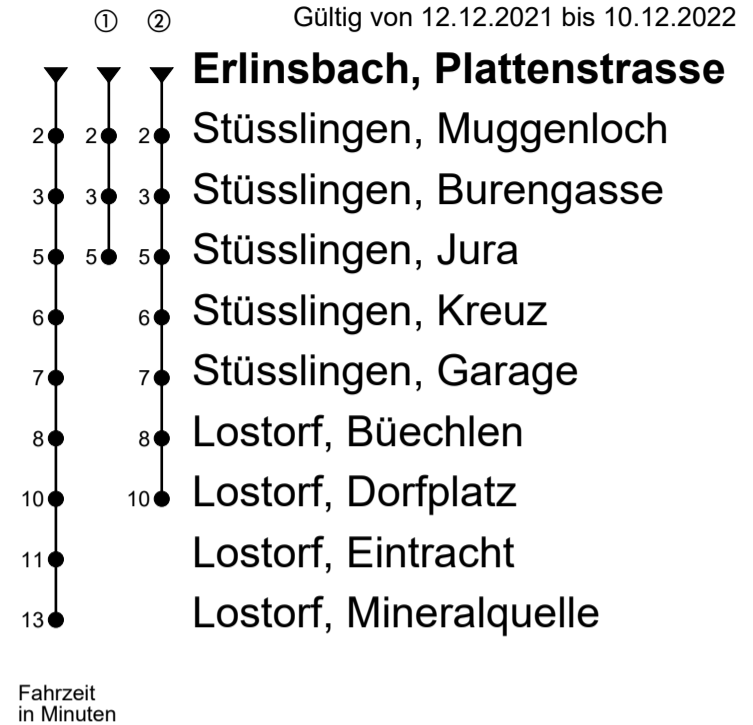

519

Erlinsbach, Plattenstrasse

Richtung Stüsslingen, Lostorf, Mineralquelle

BUS BETRIEB
OLTEN GÖSGEN GÄU
4612 Wangen b. Olten • www.bogg.ch
Telefon: 062 207 10 40 • info@bogg.ch

Gültig von 12.12.2021 bis 10.12.2022

🕒	Montag - Freitag	Samstag	Sonntag
4			
5	59	59	
6	29 59	59	19 ^① 49 ^①
7	29 59	29 59	19 ^① 49 ^①
8	29 59	29 59	19 ^① 49 ^①
9	29 59	29 59	19 ^① 49 ^①
10	29 59	29 59	19 ^① 49 ^①
11	29 59	29 59	19 ^① 49 ^①
12	29 59	29 59	19 ^① 49 ^①
13	29 59	29 59	19 ^① 49 ^①
14	29 59	29 59	19 ^① 49 ^①
15	29 59	29 59	19 ^① 49 ^①
16	29 59	29 59	19 ^① 49 ^①
17	29 59	29 59	19 ^① 49 ^①
18	29 59	29 59	19 ^① 49 ^①
19	29 59	29 59	19 ^① 49 ^①
20	29 59	29 59	19 ^① 49 ^①
21	29	29	19 ^① 49 ^①
22	29	29	19 ^① 49 ^①
23	29	29	19 ^① 49 ^①
0	29	29	19 ^②
1			
2			
3			

Anmerkungen:

Freitag, 24. Dezember 2021 und Freitag, 31. Dezember 2021 gilt Samstagsfahrplan.

Als Sonntage gelten: 25. und 26. Dezember, 1. und 2. Januar, Karfreitag, Ostermontag, Auffahrt, Pfingstmontag und 1. August.