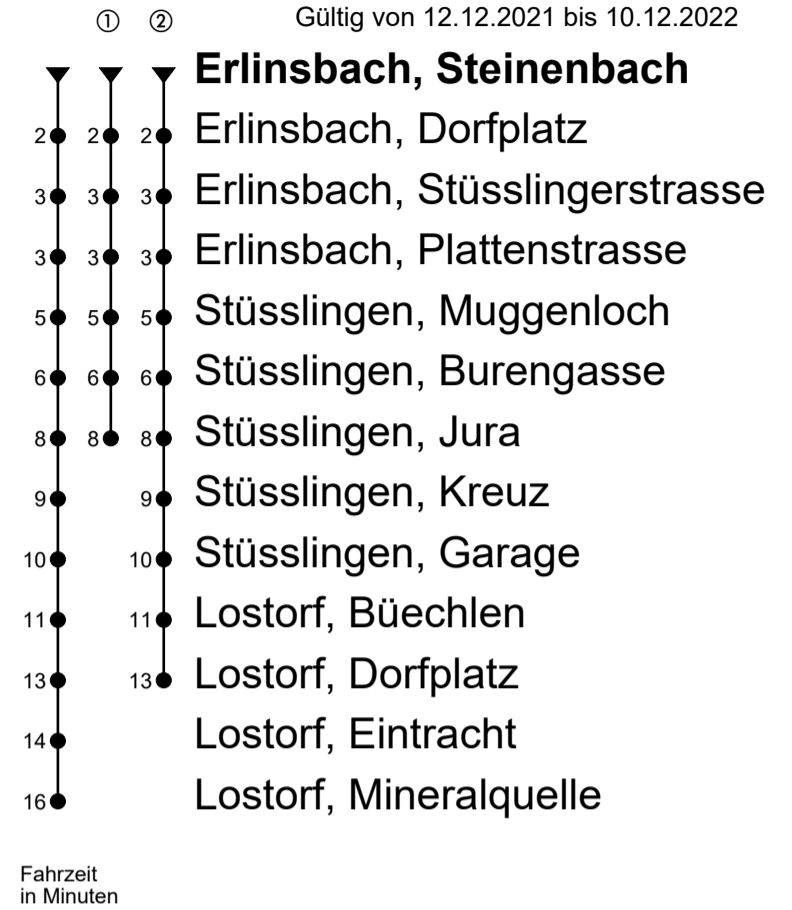

Gültig von 12.12.2021 bis 10.12.2022

🕒	Montag - Freitag	Samstag	Sonntag
4			
5	56	56	
6	26 56	56	16 ^① 46 ^①
7	26 56	26 56	16 ^① 46 ^①
8	26 56	26 56	16 ^① 46 ^①
9	26 56	26 56	16 ^① 46 ^①
10	26 56	26 56	16 ^① 46 ^①
11	26 56	26 56	16 ^① 46 ^①
12	26 56	26 56	16 ^① 46 ^①
13	26 56	26 56	16 ^① 46 ^①
14	26 56	26 56	16 ^① 46 ^①
15	26 56	26 56	16 ^① 46 ^①
16	26 56	26 56	16 ^① 46 ^①
17	26 56	26 56	16 ^① 46 ^①
18	26 56	26 56	16 ^① 46 ^①
19	26 56	26 56	16 ^① 46 ^①
20	26 56	26 56	16 ^① 46 ^①
21	26	26	16 ^① 46 ^①
22	26	26	16 ^① 46 ^①
23	26	26	16 ^① 46 ^①
0	26	26	16 ^②
1			
2			
3			

Anmerkungen:

Freitag, 24. Dezember 2021 und Freitag, 31. Dezember 2021 gilt Samstagsfahrplan.

Als Sonntage gelten: 25. und 26. Dezember, 1. und 2. Januar, Karfreitag, Ostermontag, Auffahrt, Pfingstmontag und 1. August.