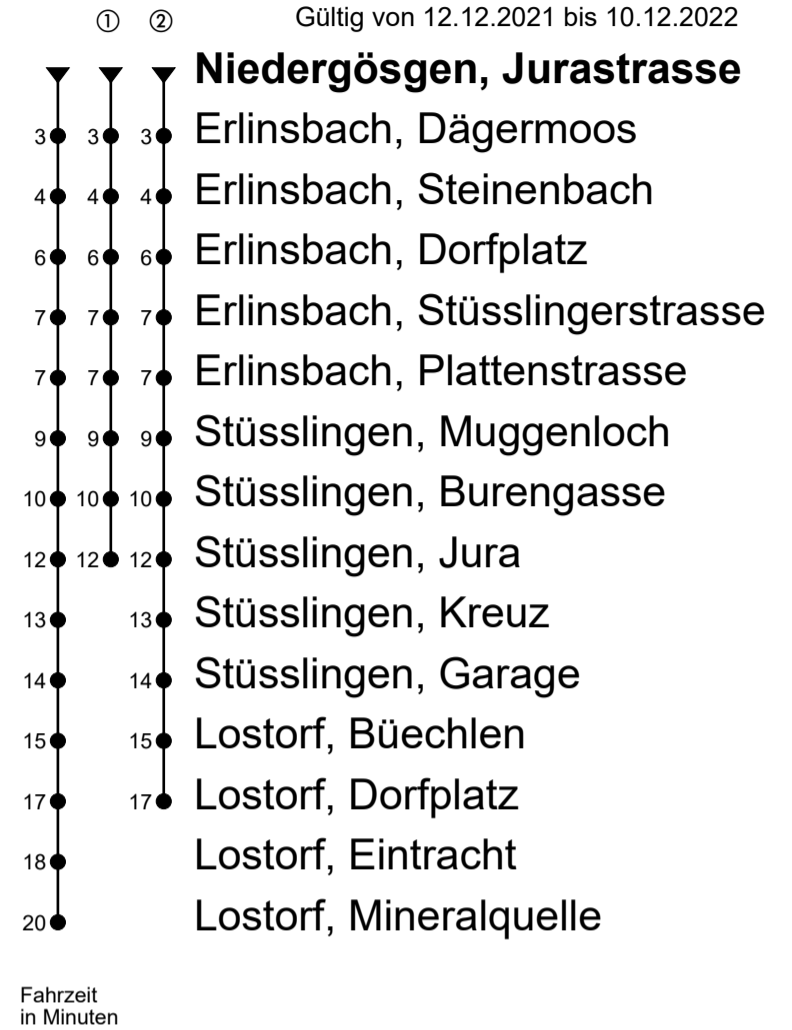

# 519

Niedergösgen, Jurastrasse

Richtung Erlinsbach, Stüsslingen, Lostorf

BUS BETRIEB  
OLTEN GÖSGEN GÄU  
4612 Wangen b. Olten • www.bogg.ch  
Telefon: 062 207 10 40 • info@bogg.ch

Gültig von 12.12.2021 bis 10.12.2022

**Anmerkungen:**

Freitag, 24. Dezember 2021 und Freitag, 31. Dezember 2021 gilt Samstagsfahrplan.

Als Sonntage gelten: 25. und 26. Dezember, 1. und 2. Januar, Karfreitag, Ostermontag, Auffahrt, Pfingstmontag und 1. August.