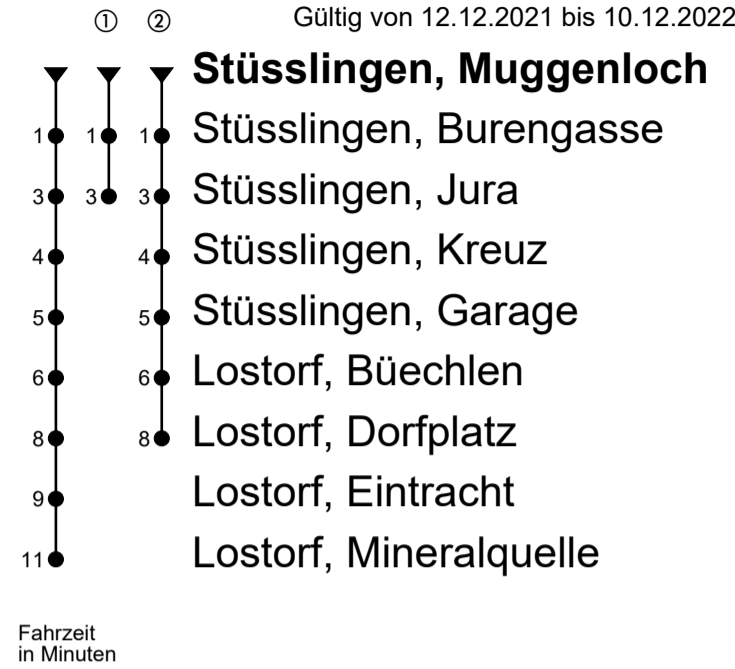

519

Stüsslingen, Muggenloch

Richtung Lostorf, Mineralquelle

BUS BETRIEB
OLTEN GÖSGEN GÄU
 4612 Wangen b. Olten • www.bogg.ch
 Telefon: 062 207 10 40 • info@bogg.ch

Gültig von 12.12.2021 bis 10.12.2022

🕒	Montag - Freitag	Samstag	Sonntag
4			
5			
6	01 31	01	21 ^① 51 ^①
7	01 31	01 31	21 ^① 51 ^①
8	01 31	01 31	21 ^① 51 ^①
9	01 31	01 31	21 ^① 51 ^①
10	01 31	01 31	21 ^① 51 ^①
11	01 31	01 31	21 ^① 51 ^①
12	01 31	01 31	21 ^① 51 ^①
13	01 31	01 31	21 ^① 51 ^①
14	01 31	01 31	21 ^① 51 ^①
15	01 31	01 31	21 ^① 51 ^①
16	01 31	01 31	21 ^① 51 ^①
17	01 31	01 31	21 ^① 51 ^①
18	01 31	01 31	21 ^① 51 ^①
19	01 31	01 31	21 ^① 51 ^①
20	01 31	01 31	21 ^① 51 ^①
21	01 31	01 31	21 ^① 51 ^①
22	31	31	21 ^① 51 ^①
23	31	31	21 ^① 51 ^①
0	31	31	21 ^②
1			
2			
3			

Anmerkungen:

Freitag, 24. Dezember 2021 und Freitag, 31. Dezember 2021 gilt Samstagsfahrplan.

Als Sonntage gelten: 25. und 26. Dezember, 1. und 2. Januar, Karfreitag, Ostermontag, Auffahrt, Pfingstmontag und 1. August.