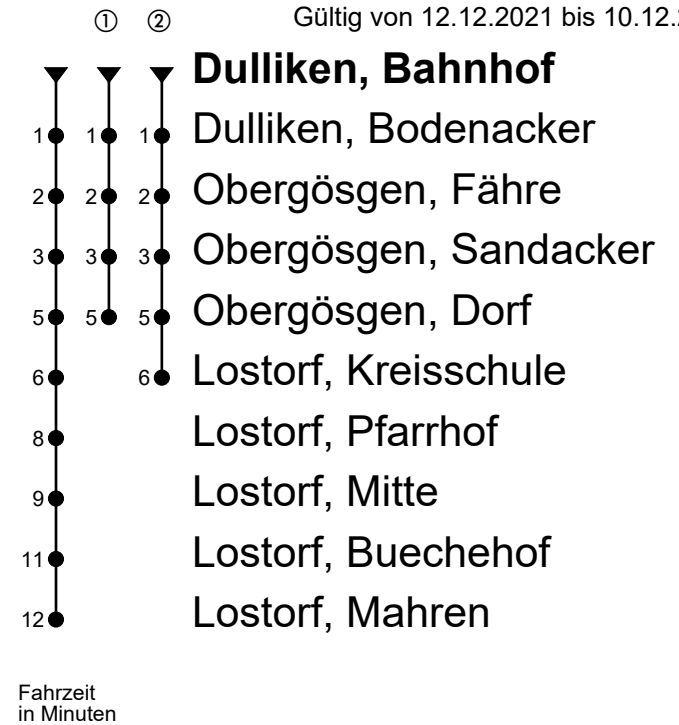

517

Dulliken, Bahnhof

Richtung Obergösgen, Mahren

BUS BETRIEB
OLTEN GÖSGEN GÄU
 4612 Wangen b. Olten • www.bogg.ch
 Telefon: 062 207 10 40 • info@bogg.ch

Gültig von 12.12.2021 bis 10.12.2022

🕒	Montag - Freitag	Samstag	Sonntag
4			
5	38		
6	08 38		
7	08 23 ^② _A 38 53 ^① _A		
8	08 ^①		
9	23 ^①		
10			
11	08 38		
12	08 53		
13	23 53		
14	53 ^①		
15	53		
16	23 53		
17	23 53		
18	23 53 ^①		
19			
20			
21			
22			
23			
0			
1			

Anmerkungen:

Freitag, 24. Dezember 2021 und Freitag, 31. Dezember 2021 gilt Samstagsfahrplan.

Als Sonntage gelten: 25. und 26. Dezember, 1. und 2. Januar, Karfreitag, Ostermontag, Auffahrt, Pfingstmontag und 1. August.

Für Gruppen ab 10 Personen ist eine Platzreservierung erforderlich.

A = 13.-17.12.21, 20.-23.12.21,
 10.01.-04.02.22[Mo.-Fr.],
 21.02.-08.04.22[Mo.-Fr.],
 25.04.-20.05.22[Mo.-Fr.],
 23.-25.05.22,
 30.05.-03.06.22,
 07.-10.06.22,
 13.-17.06.22[Mo.-Mi., Fr.],
 20.06.-08.07.22[Mo.-Fr.],
 16.-19.08.22,
 22.08.-30.09.22[Mo.-Fr.],
 24.10.-23.12.22[Mo.-Fr.]