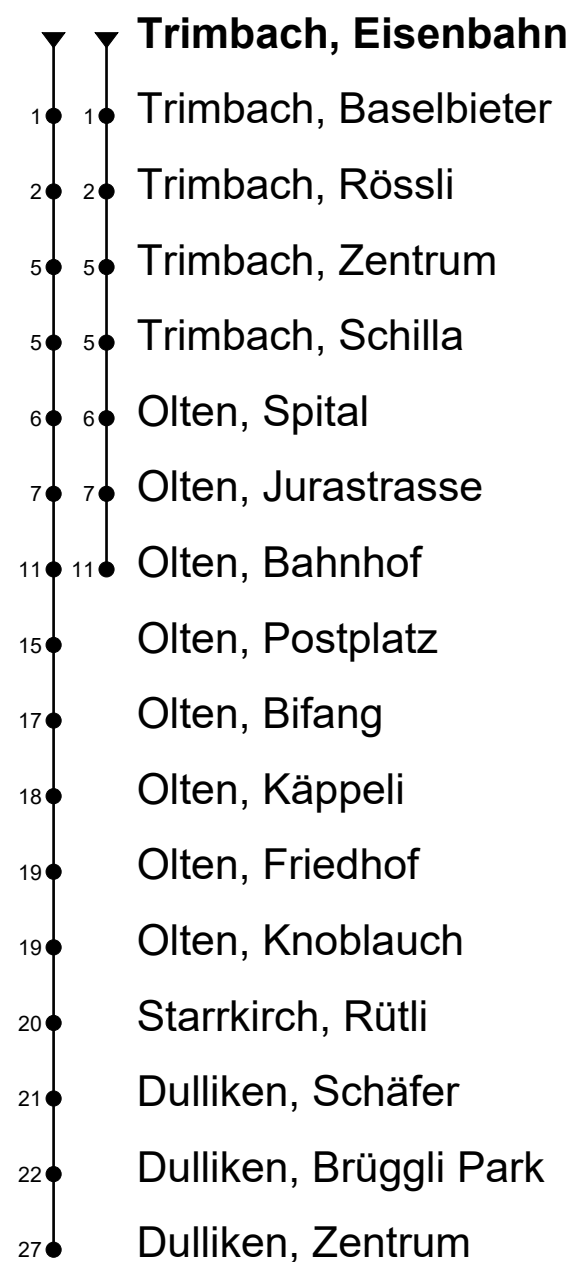

# 502

Trimbach, Eisenbahn

Richtung Olten Bhf, Dulliken

① Gültig von 11.12.2022 bis 09.12.2023

🕒	Montag - Freitag	Samstag	Sonntag
4			
5	37	43	43
6	07 22 37 52	13 43	13 43
7	07 22 37 52	13 52	13 43
8	07 22 37 52	07 22 37 52	13 43
9	07 22 37 52	07 22 37 52	13 43
10	07 22 37 52	07 22 37 52	13 43
11	07 22 37 52	07 22 37 52	13 43
12	07 22 37 52	07 22 37 52	13 52
13	07 22 37 52	07 22 37 52	22 52
14	07 22 37 52	07 22 37 52	22 52
15	07 22 37 52	07 22 37 52	22 52
16	07 22 37 52	07 22 37 52	22 52
17	07 22 37 52	07 22 37 <sup>①</sup> 52	22 52
18	07 22 37 52	22 52	22 52
19	07 22 37 52	22 52	22 52
20	07 <sup>①</sup> 22 52	22 52	22 52
21	22 52	22 52	22 52
22	22 52	22 52	22 52
23	22 52	22 52	22 52
0			
1			
2			
3			

Fahrzeit  
in Minuten

**Anmerkungen:**

Als Sonntage gelten: 25. und 26. Dezember, 1. und 2. Januar, Karfreitag, Ostermontag, Auffahrt, Pfingstmontag und 1. August.