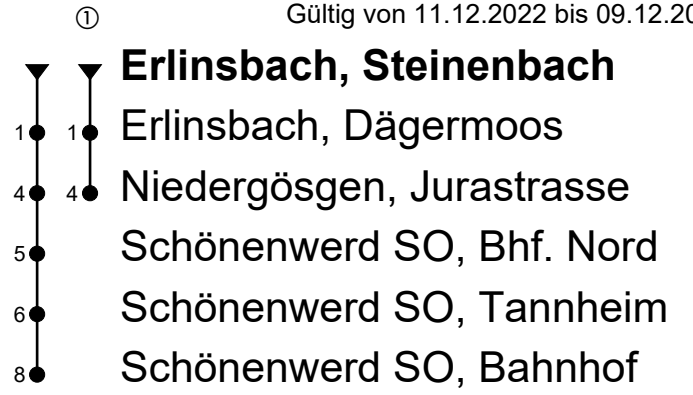

519

Erlinsbach, Steinenbach

Richtung Niedergösgen, Schönenwerd

Gültig von 11.12.2022 bis 09.12.2023

🕒	Montag - Freitag	Samstag	Sonntag
4			
5	30	30	
6	00 30	30	05 ^① 35 ^①
7	00 30	00 30	05 ^① 35 ^①
8	00 30	00 30	05 ^① 35 ^①
9	00 30	00 30	05 ^① 35 ^①
10	00 30	00 30	05 ^① 35 ^①
11	00 30	00 30	05 ^① 35 ^①
12	00 30	00 30	05 ^① 35 ^①
13	00 30	00 30	05 ^① 35 ^①
14	00 30	00 30	05 ^① 35 ^①
15	00 30	00 30	05 ^① 35 ^①
16	00 30	00 30	05 ^① 35 ^①
17	00 30	00 30	05 ^① 35 ^①
18	00 30	00 30	05 ^① 35 ^①
19	00 30	00 30	05 ^① 35 ^①
20	00 30	00 30	05 ^① 35 ^①
21	05	05	05 ^① 35 ^①
22	05	05	05 ^① 35 ^①
23	05	05	05 ^① 35 ^①
0	05	05	05 ^①
1			
2			
3			