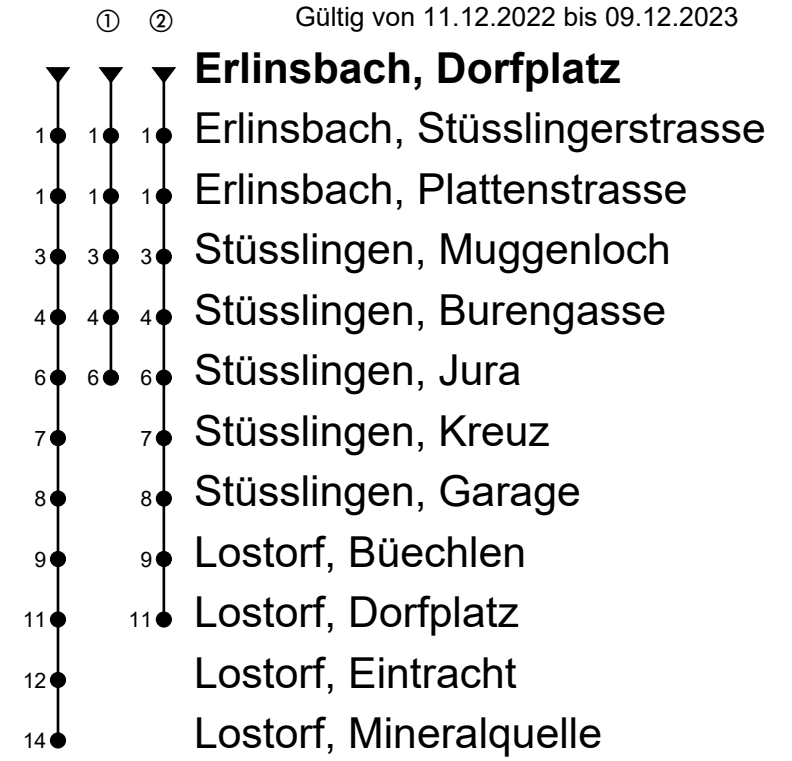

# 519

Erlinsbach, Dorfplatz

## Richtung Stüsslingen, Lostorf, Mineralquelle

Gültig von 11.12.2022 bis 09.12.2023

🕒	Montag - Freitag	Samstag	Sonntag
4			
5	58	58	
6	28 58	58	18 <sup>①</sup> 48 <sup>①</sup>
7	28 58	28 58	18 <sup>①</sup> 48 <sup>①</sup>
8	28 58	28 58	18 <sup>①</sup> 48 <sup>①</sup>
9	28 58	28 58	18 <sup>①</sup> 48 <sup>①</sup>
10	28 58	28 58	18 <sup>①</sup> 48 <sup>①</sup>
11	28 58	28 58	18 <sup>①</sup> 48 <sup>①</sup>
12	28 58	28 58	18 <sup>①</sup> 48 <sup>①</sup>
13	28 58	28 58	18 <sup>①</sup> 48 <sup>①</sup>
14	28 58	28 58	18 <sup>①</sup> 48 <sup>①</sup>
15	28 58	28 58	18 <sup>①</sup> 48 <sup>①</sup>
16	28 58	28 58	18 <sup>①</sup> 48 <sup>①</sup>
17	28 58	28 58	18 <sup>①</sup> 48 <sup>①</sup>
18	28 58	28 58	18 <sup>①</sup> 48 <sup>①</sup>
19	28 58	28 58	18 <sup>①</sup> 48 <sup>①</sup>
20	28 58	28 58	18 <sup>①</sup> 48 <sup>①</sup>
21	28	28	18 <sup>①</sup> 48 <sup>①</sup>
22	28	28	18 <sup>①</sup> 48 <sup>①</sup>
23	28	28	18 <sup>①</sup> 48 <sup>①</sup>
0	28	28	18 <sup>②</sup>
1			
2			
3			

Fahrzeit  
in Minuten

### Anmerkungen:

Als Sonntage gelten: 25. und 26. Dezember, 1. und 2. Januar, Karfreitag, Ostermontag, Auffahrt, Pfingstmontag und 1. August.