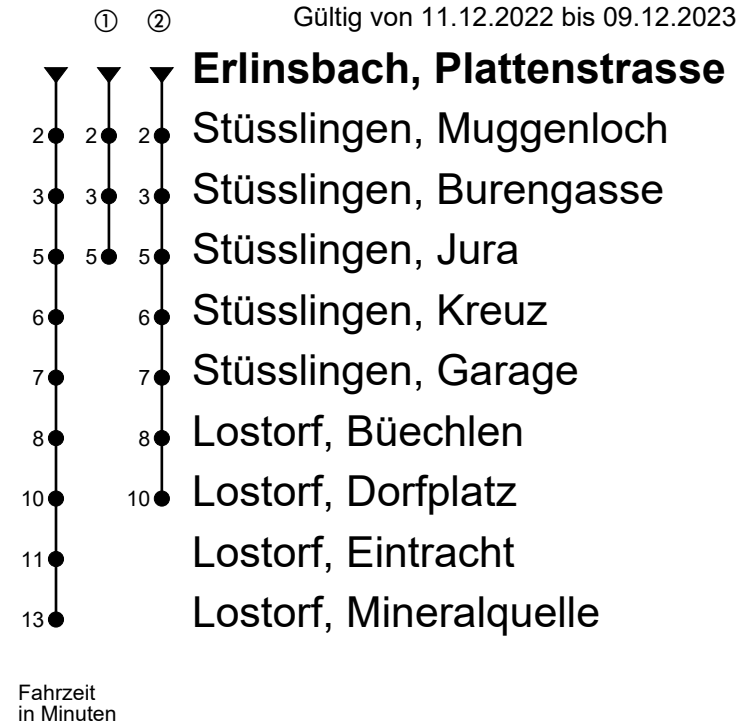

519

Erlinsbach, Plattenstrasse

Richtung Stüsslingen, Lostorf, Mineralquelle

Gültig von 11.12.2022 bis 09.12.2023

🕒	Montag - Freitag	Samstag	Sonntag
4			
5	59	59	
6	29 59	59	19 ^① 49 ^①
7	29 59	29 59	19 ^① 49 ^①
8	29 59	29 59	19 ^① 49 ^①
9	29 59	29 59	19 ^① 49 ^①
10	29 59	29 59	19 ^① 49 ^①
11	29 59	29 59	19 ^① 49 ^①
12	29 59	29 59	19 ^① 49 ^①
13	29 59	29 59	19 ^① 49 ^①
14	29 59	29 59	19 ^① 49 ^①
15	29 59	29 59	19 ^① 49 ^①
16	29 59	29 59	19 ^① 49 ^①
17	29 59	29 59	19 ^① 49 ^①
18	29 59	29 59	19 ^① 49 ^①
19	29 59	29 59	19 ^① 49 ^①
20	29 59	29 59	19 ^① 49 ^①
21	29	29	19 ^① 49 ^①
22	29	29	19 ^① 49 ^①
23	29	29	19 ^① 49 ^①
0	29	29	19 ^②
1			
2			
3			

Anmerkungen:

Als Sonntage gelten: 25. und 26. Dezember, 1. und 2. Januar, Karfreitag, Ostermontag, Auffahrt, Pfingstmontag und 1. August.