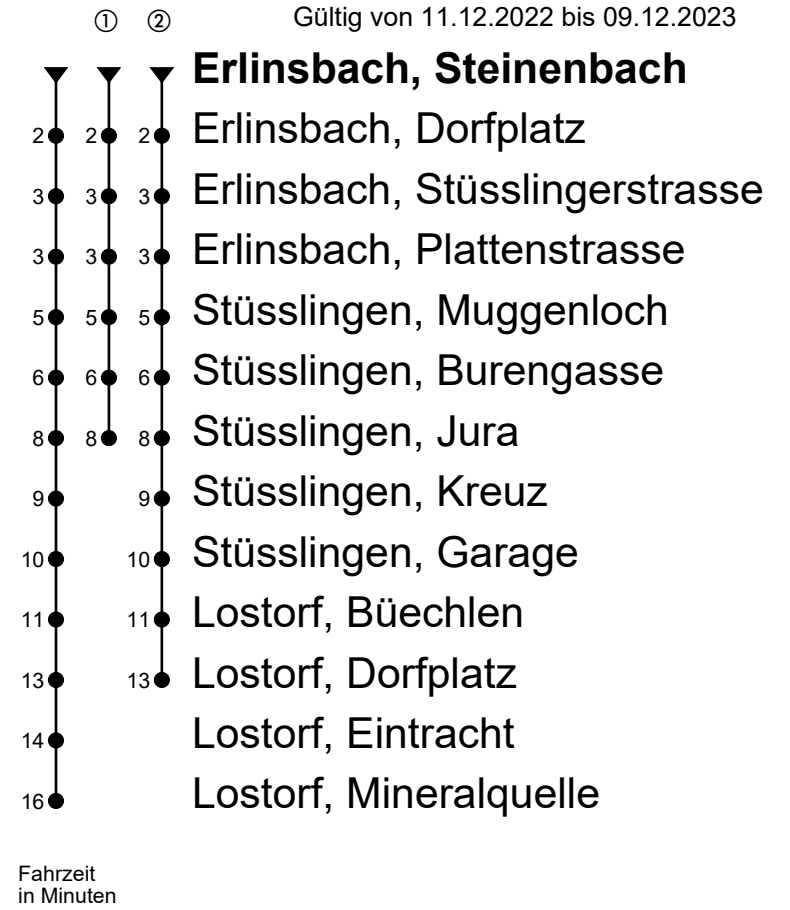

519

Erlinsbach, Steinenbach

Richtung Stüsslingen, Lostorf, Mineralquelle

Gültig von 11.12.2022 bis 09.12.2023

🕒	Montag - Freitag	Samstag	Sonntag
4			
5	56	56	
6	26 56	56	16 ^① 46 ^①
7	26 56	26 56	16 ^① 46 ^①
8	26 56	26 56	16 ^① 46 ^①
9	26 56	26 56	16 ^① 46 ^①
10	26 56	26 56	16 ^① 46 ^①
11	26 56	26 56	16 ^① 46 ^①
12	26 56	26 56	16 ^① 46 ^①
13	26 56	26 56	16 ^① 46 ^①
14	26 56	26 56	16 ^① 46 ^①
15	26 56	26 56	16 ^① 46 ^①
16	26 56	26 56	16 ^① 46 ^①
17	26 56	26 56	16 ^① 46 ^①
18	26 56	26 56	16 ^① 46 ^①
19	26 56	26 56	16 ^① 46 ^①
20	26 56	26 56	16 ^① 46 ^①
21	26	26	16 ^① 46 ^①
22	26	26	16 ^① 46 ^①
23	26	26	16 ^① 46 ^①
0	26	26	16 ^②
1			
2			
3			

Anmerkungen:

Als Sonntage gelten: 25. und 26. Dezember, 1. und 2. Januar, Karfreitag, Ostermontag, Auffahrt, Pfingstmontag und 1. August.