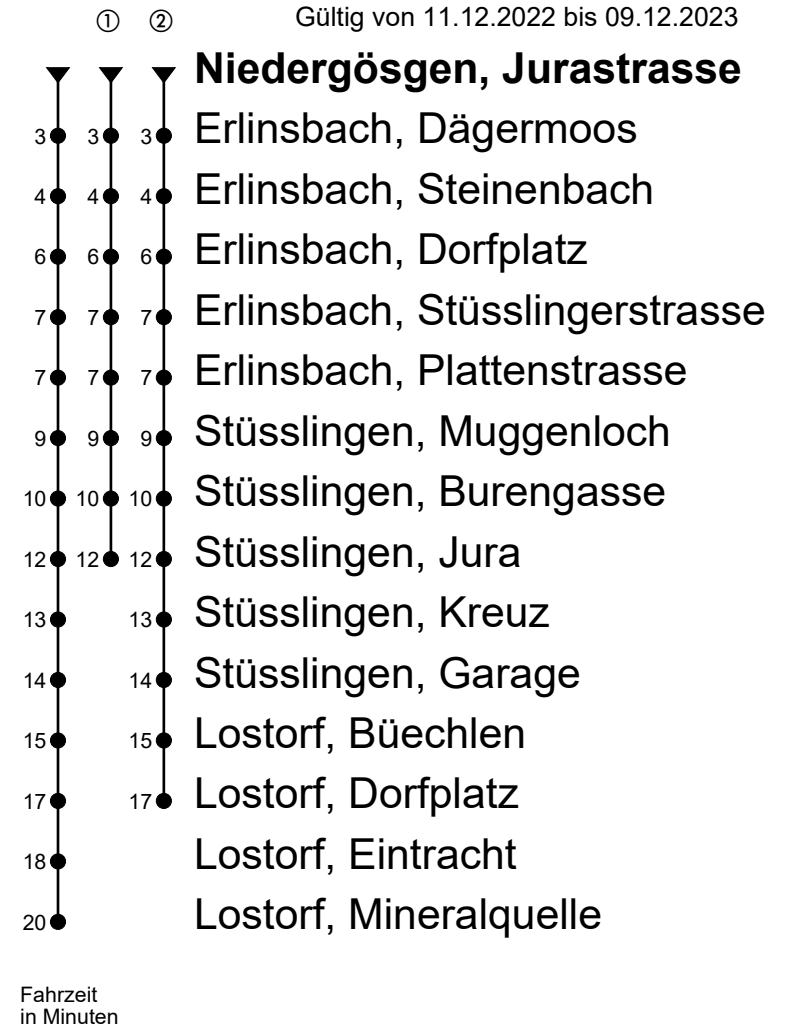

519

Niedergösgen, Jurastrasse

Richtung Erlinsbach, Stüsslingen, Lostorf

Gültig von 11.12.2022 bis 09.12.2023

🕒	Montag - Freitag	Samstag	Sonntag
4			
5	52	52	
6	22 52	52	12 ^① 42 ^①
7	22 52	22 52	12 ^① 42 ^①
8	22 52	22 52	12 ^① 42 ^①
9	22 52	22 52	12 ^① 42 ^①
10	22 52	22 52	12 ^① 42 ^①
11	22 52	22 52	12 ^① 42 ^①
12	22 52	22 52	12 ^① 42 ^①
13	22 52	22 52	12 ^① 42 ^①
14	22 52	22 52	12 ^① 42 ^①
15	22 52	22 52	12 ^① 42 ^①
16	22 52	22 52	12 ^① 42 ^①
17	22 52	22 52	12 ^① 42 ^①
18	22 52	22 52	12 ^① 42 ^①
19	22 52	22 52	12 ^① 42 ^①
20	22 52	22 52	12 ^① 42 ^①
21	22	22	12 ^① 42 ^①
22	22	22	12 ^① 42 ^①
23	22	22	12 ^① 42 ^①
0	22	22	12 ^②
1			
2			
3			

Anmerkungen:

Als Sonntage gelten: 25. und 26. Dezember, 1. und 2. Januar, Karfreitag, Ostermontag, Auffahrt, Pfingstmontag und 1. August.