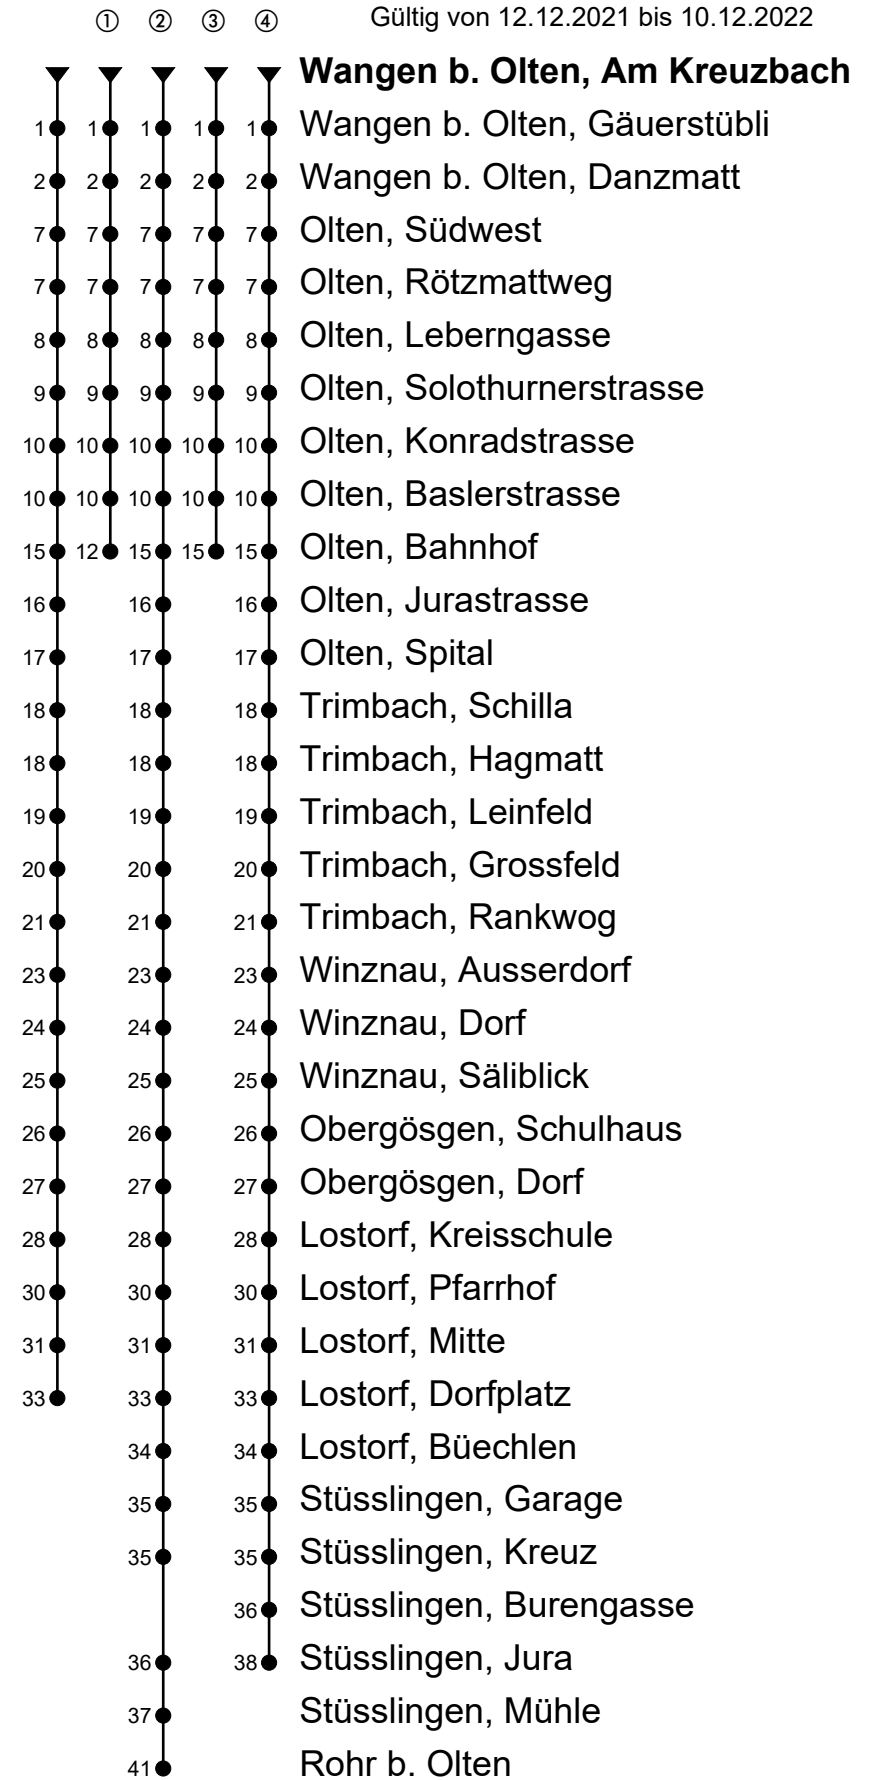

507

Wangen b. Olten, Am Kreuzbach

Richtung Südwest, Olten Bhf, Trimbach, Lostorf

BUS BETRIEB
OLTEN GÖSGEN GÄU
4612 Wangen b. Olten • www.bogg.ch
Telefon: 062 207 10 40 • info@bogg.ch

Gültig von 12.12.2021 bis 10.12.2022

🕒	Montag - Freitag	Samstag	Sonntag
5	38^①	38^①	
6	00 30	10^①	
7	00 30	30	
8	00 30	00 30	
9	00 30	00 30	
10	00 30	00 30	
11	00 30^②_A 30^④_B	00 30	
12	00 30	00 30	
13	00 30	00 30	
14	00 30	00 30	
15	00 30	00 30	
16	00 30	00 30	
17	00 30	00 30	
18	00 30	00 30	
19	00 30		
20	00^③		

Anmerkungen:

Als Sonntage gelten: 25. und 26. Dezember, 1. und 2. Januar, Karfreitag, Ostermontag, Auffahrt, Pfingstmontag und 1. August. Freitag, 24. Dezember 2021 und Freitag, 31. Dezember 2021 gilt Samstagsfahrplan.

A = Nur zu Schulzeiten

B = Nur in den Ferien

Fahrzeit in Minuten