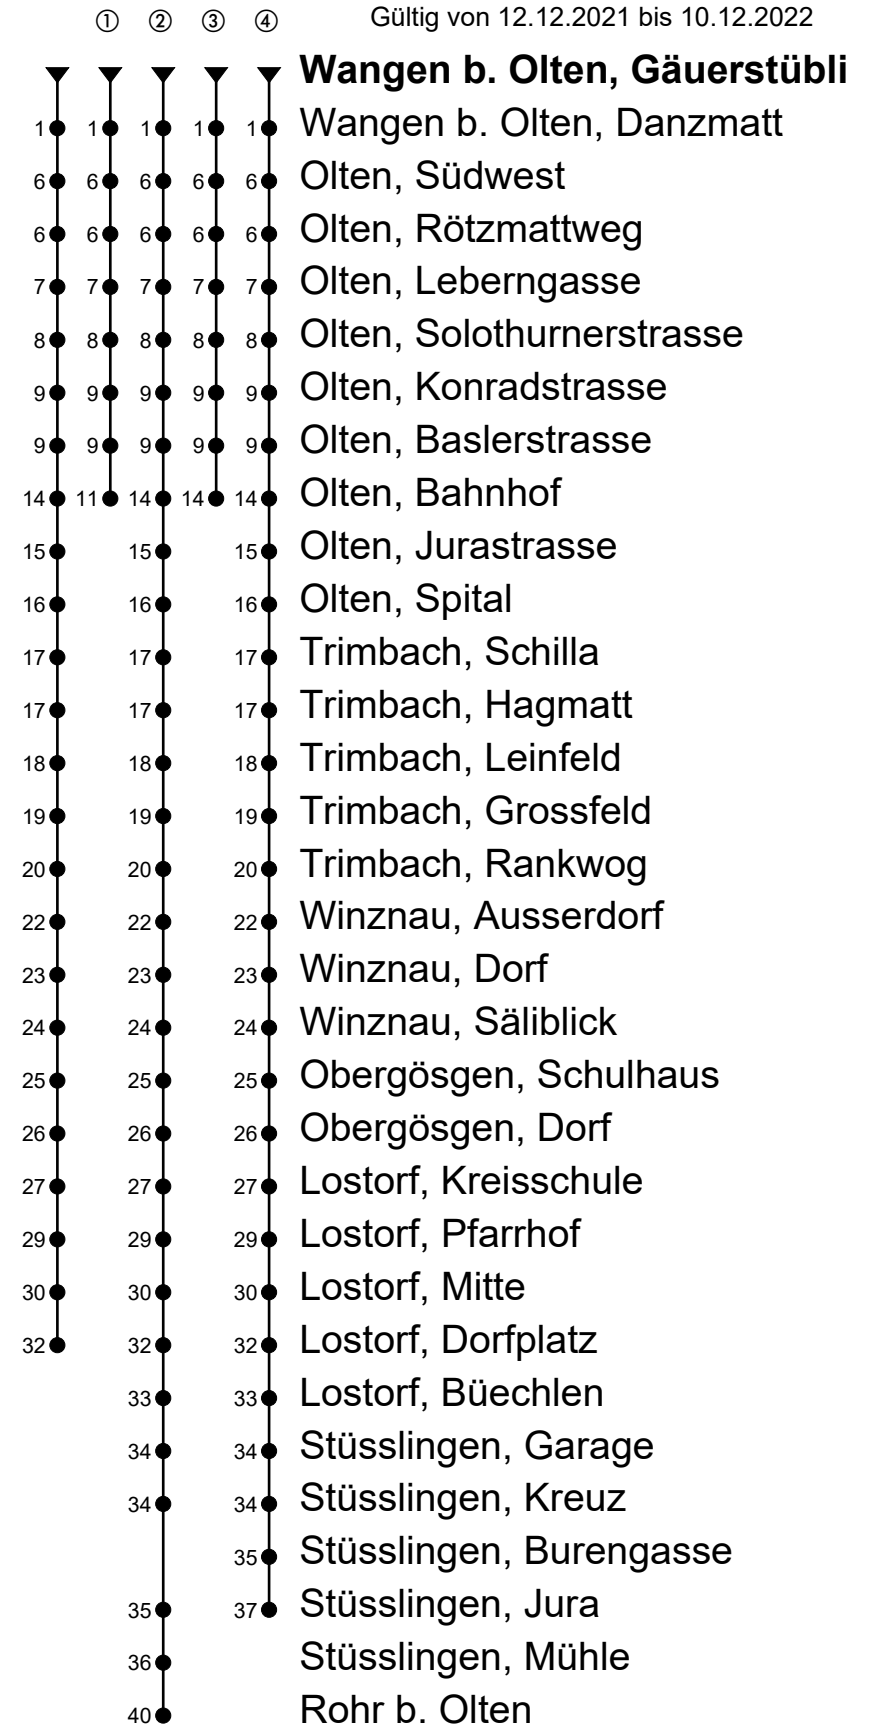

507

Wangen b. Olten, Gäuerstübli

Richtung Südwest, Olten Bhf, Trimbach, Lostorf

BUS BETRIEB
OLTEN GÖSGEN GÄU
4612 Wangen b. Olten • www.bogg.ch
Telefon: 062 207 10 40 • info@bogg.ch

Gültig von 12.12.2021 bis 10.12.2022

🕒	Montag - Freitag	Samstag	Sonntag
5	39^①	39^①	
6	01 31	11^①	
7	01 31	31	
8	01 31	01 31	
9	01 31	01 31	
10	01 31	01 31	
11	01 31^②_A 31^④_B	01 31	
12	01 31	01 31	
13	01 31	01 31	
14	01 31	01 31	
15	01 31	01 31	
16	01 31	01 31	
17	01 31	01 31	
18	01 31	01 31	
19	01 31		
20	01^③		

Anmerkungen:

Als Sonntage gelten: 25. und 26. Dezember, 1. und 2. Januar, Karfreitag, Ostermontag, Auffahrt, Pfingstmontag und 1. August. Freitag, 24. Dezember 2021 und Freitag, 31. Dezember 2021 gilt Samstagsfahrplan.

A = Nur zu Schulzeiten

B = Nur in den Ferien

Fahrzeit in Minuten