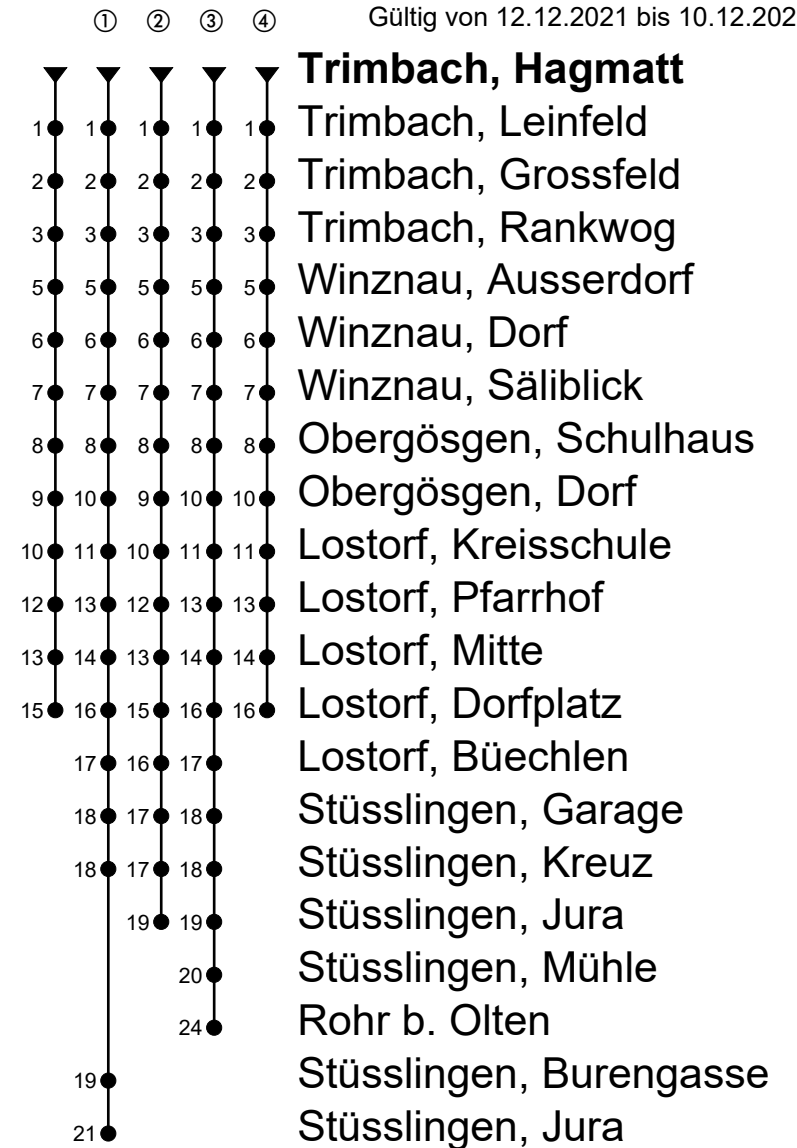

507

Trimbach, Hagmatt

Richtung Obergösgen, Lostorf, Stüsslingen, Rohr b. Olten

BUS BETRIEB
OLTEN GÖSGEN GÄU
4612 Wangen b. Olten • www.bogg.ch
Telefon: 062 207 10 40 • info@bogg.ch

Gültig von 12.12.2021 bis 10.12.2022

| 🕒 | Montag - Freitag | Samstag | Sonntag |
|----|--|---------------------------------------|---------------------------------|
| 6 | 10 ^③ 25 40 ^③ 55 | 10 ^① 40 ^① | 10 ^② 40 ^② |
| 7 | 10 ^③ 25 40 ^① 55 | 10 ^① 40 ^① 55 | 10 ^② 40 ^② |
| 8 | 10 ^① 25 40 ^① 55 | 10 ^① 25 40 ^① 55 | 10 ^② 40 ^② |
| 9 | 10 ^① 25 40 ^① 55 | 10 ^① 25 40 ^① 55 | 10 ^② 40 ^② |
| 10 | 10 ^① 25 40 ^① 55 | 10 ^① 25 40 ^① 55 | 10 ^② 40 ^② |
| 11 | 10 ^③ 25 40 ^① 55 | 10 ^① 25 40 ^① 55 | 10 ^② 40 ^② |
| 12 | 10 ^③ _A 10 ^① _B 25 40 ^③ 55 | 10 ^① 25 40 ^① 55 | 10 ^② 40 ^② |
| 13 | 10 ^③ 25 40 ^① 55 | 10 ^① 25 40 ^① 55 | 10 ^② 40 ^② |
| 14 | 10 ^① 25 40 ^③ 55 | 10 ^① 25 40 ^① 55 | 10 ^② 40 ^② |
| 15 | 10 ^③ 25 40 ^③ 55 | 10 ^① 25 40 ^① 55 | 10 ^② 40 ^② |
| 16 | 10 ^③ 25 40 ^③ 55 | 10 ^① 25 40 ^① 55 | 10 ^② 40 ^② |
| 17 | 10 ^③ 25 40 ^③ 55 | 10 ^① 25 40 ^① 55 | 10 ^② 40 ^② |
| 18 | 10 ^① 25 40 ^① 55 | 10 ^① 25 40 ^① 55 | 10 ^② 40 ^② |
| 19 | 10 ^① 25 40 ^① 55 | 10 ^① 40 ^① | 10 ^② 40 ^② |
| 20 | 10 ^① 40 ^④ | 10 ^① 40 ^④ | 10 ^② 40 ^② |
| 21 | 10 ^④ 40 ^④ | 10 ^④ 40 ^④ | 10 ^② 40 ^② |
| 22 | 10 ^④ 40 ^④ | 10 ^④ 40 ^④ | 10 ^② 40 ^② |
| 23 | 10 ^④ 40 ^④ | 10 ^④ 40 ^④ | 10 ^② 40 ^② |
| 0 | 18 ^③ | 18 ^③ | 18 ^③ |

Fahrzeit in Minuten

Anmerkungen:

Als Sonntage gelten: 25. und 26. Dezember, 1. und 2. Januar, Karfreitag, Ostermontag, Auffahrt, Pfingstmontag und 1. August. Freitag, 24. Dezember 2021 und Freitag, 31. Dezember 2021 gilt Samstagsfahrplan.