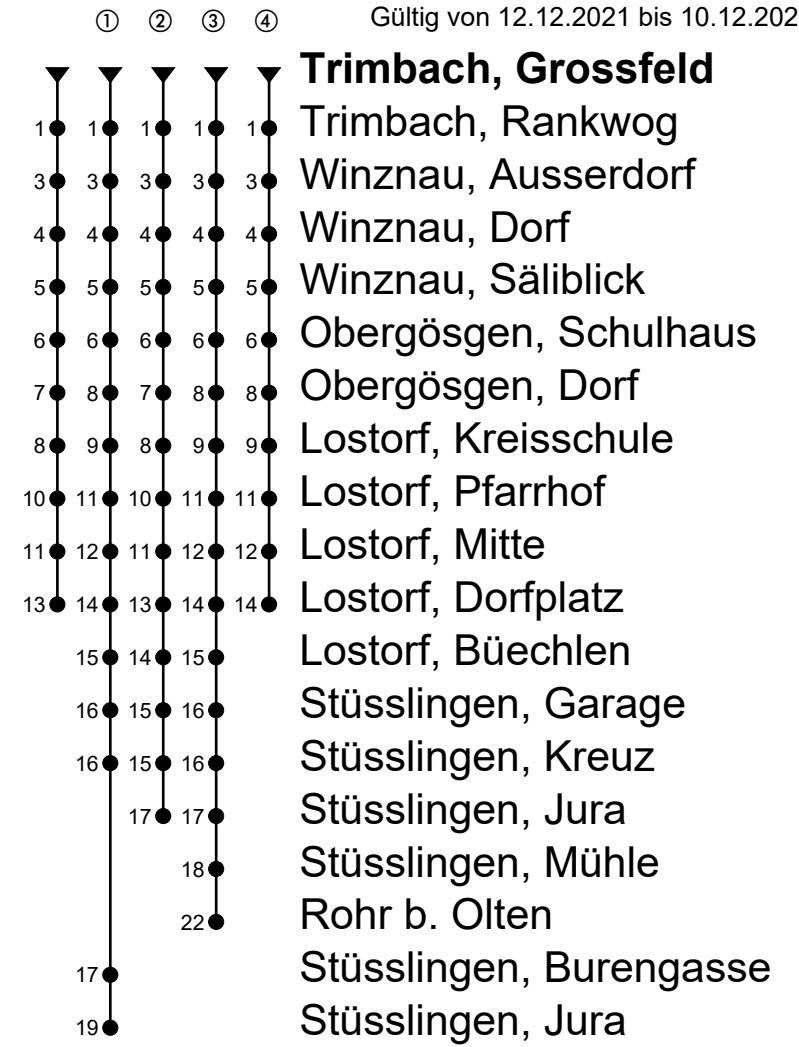

# 507

Trimbach, Grossfeld

## Richtung Obergösgen, Lostorf, Stüsslingen, Rohr b. Olten

**BUS** BETRIEB  
**OLTEN GÖSGEN GÄU**  
4612 Wangen b. Olten • www.bogg.ch  
Telefon: 062 207 10 40 • info@bogg.ch

Gültig von 12.12.2021 bis 10.12.2022

### Anmerkungen:

Als Sonntage gelten: 25. und 26. Dezember, 1. und 2. Januar, Karfreitag, Ostermontag, Auffahrt, Pfingstmontag und 1. August. Freitag, 24. Dezember 2021 und Freitag, 31. Dezember 2021 gilt Samstagsfahrplan.