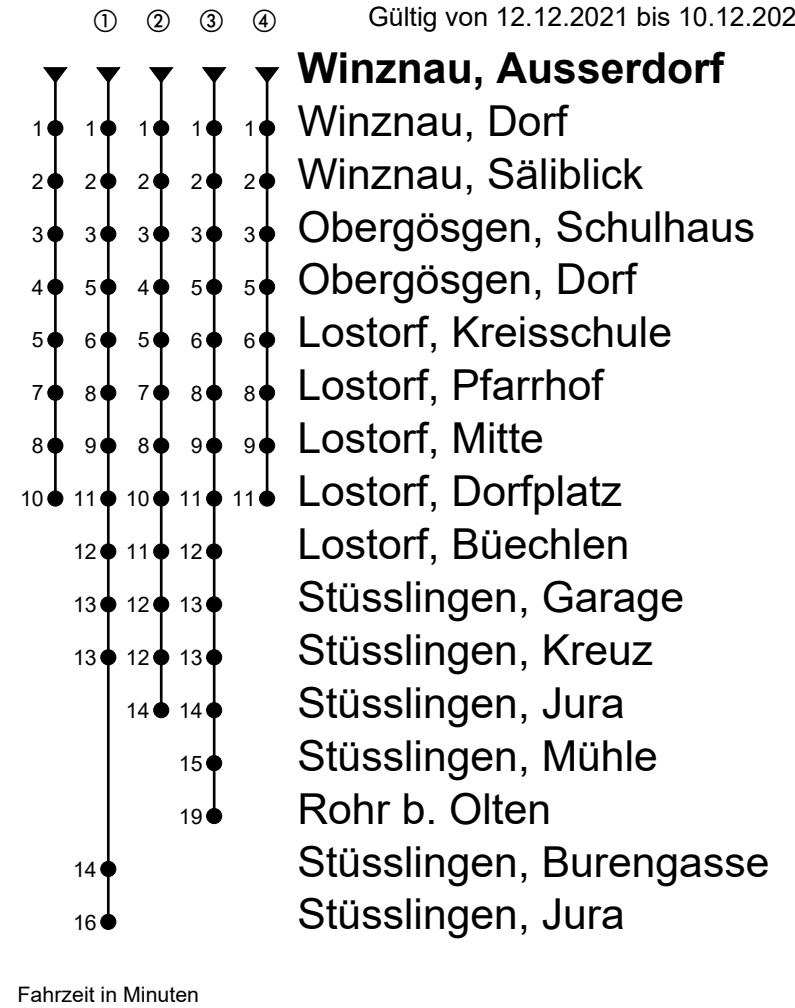

### Anmerkungen:

Als Sonntage gelten: 25. und 26. Dezember, 1. und 2. Januar, Karfreitag, Ostermontag, Auffahrt, Pfingstmontag und 1. August. Freitag, 24. Dezember 2021 und Freitag, 31. Dezember 2021 gilt Samstagsfahrplan.