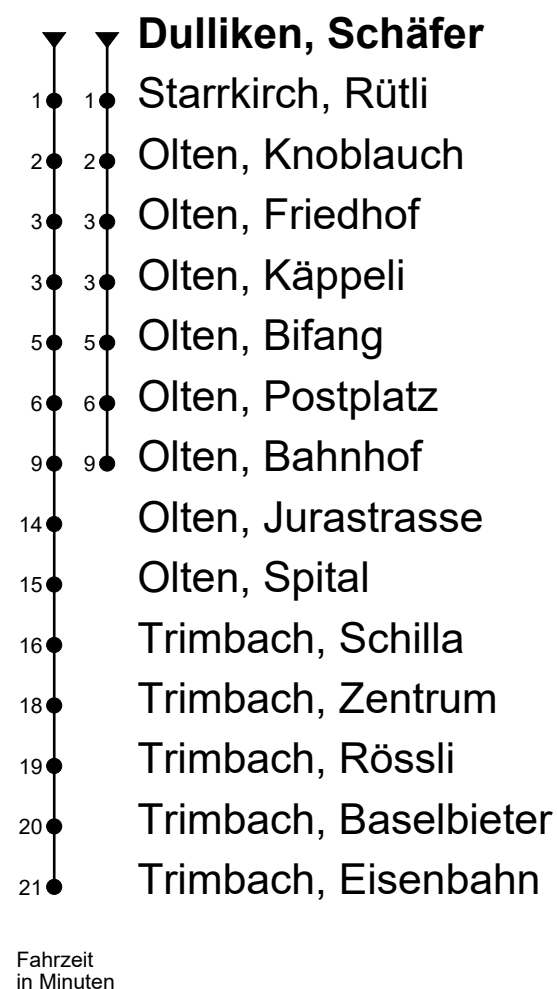

502

Dulliken, Schäfer

Richtung Olten Bhf, Trimbach

BUS BETRIEB
OLTEN GÖSGEN GÄU
 4612 Wangen b. Olten • www.bogg.ch
 Telefon: 062 207 10 40 • info@bogg.ch

① Gültig von 12.12.2021 bis 10.12.2022

🕒	Montag - Freitag	Samstag	Sonntag
4			
5	39	45	45
6	09 24 39 54	15 45	15 45
7	09 24 39 54	15 45	15 45
8	09 24 39 54	24 39 54	15 45
9	09 24 39 54	09 24 39 54	15 45
10	09 24 39 54	09 24 39 54	15 45
11	09 24 39 54	09 24 39 54	15 45
12	09 24 39 54	09 24 39 54	15 54
13	09 24 39 54	09 24 39 54	24 54
14	09 24 39 54	09 24 39 54	24 54
15	09 24 39 54	09 24 39 54	24 54
16	09 24 39 54	09 24 39 54	24 54
17	09 24 39 54	09 24 39 ^① 54	24 54
18	09 24 39 54	24 54	24 54
19	09 24 39 54	24 54	24 54
20	09 ^① 24 54	24 54	24 54
21	24 54	24 54	24 54
22	24 54	24 54	24 54
23	24 54	24 54	24 54
0			
1			
2			
3			

Anmerkungen:

Freitag, 24. Dezember 2021 und Freitag, 31. Dezember 2021 gilt Samstagsfahrplan.

Als Sonntage gelten: 25. und 26. Dezember, 1. und 2. Januar, Karfreitag, Ostermontag, Auffahrt, Pfingstmontag und 1. August.